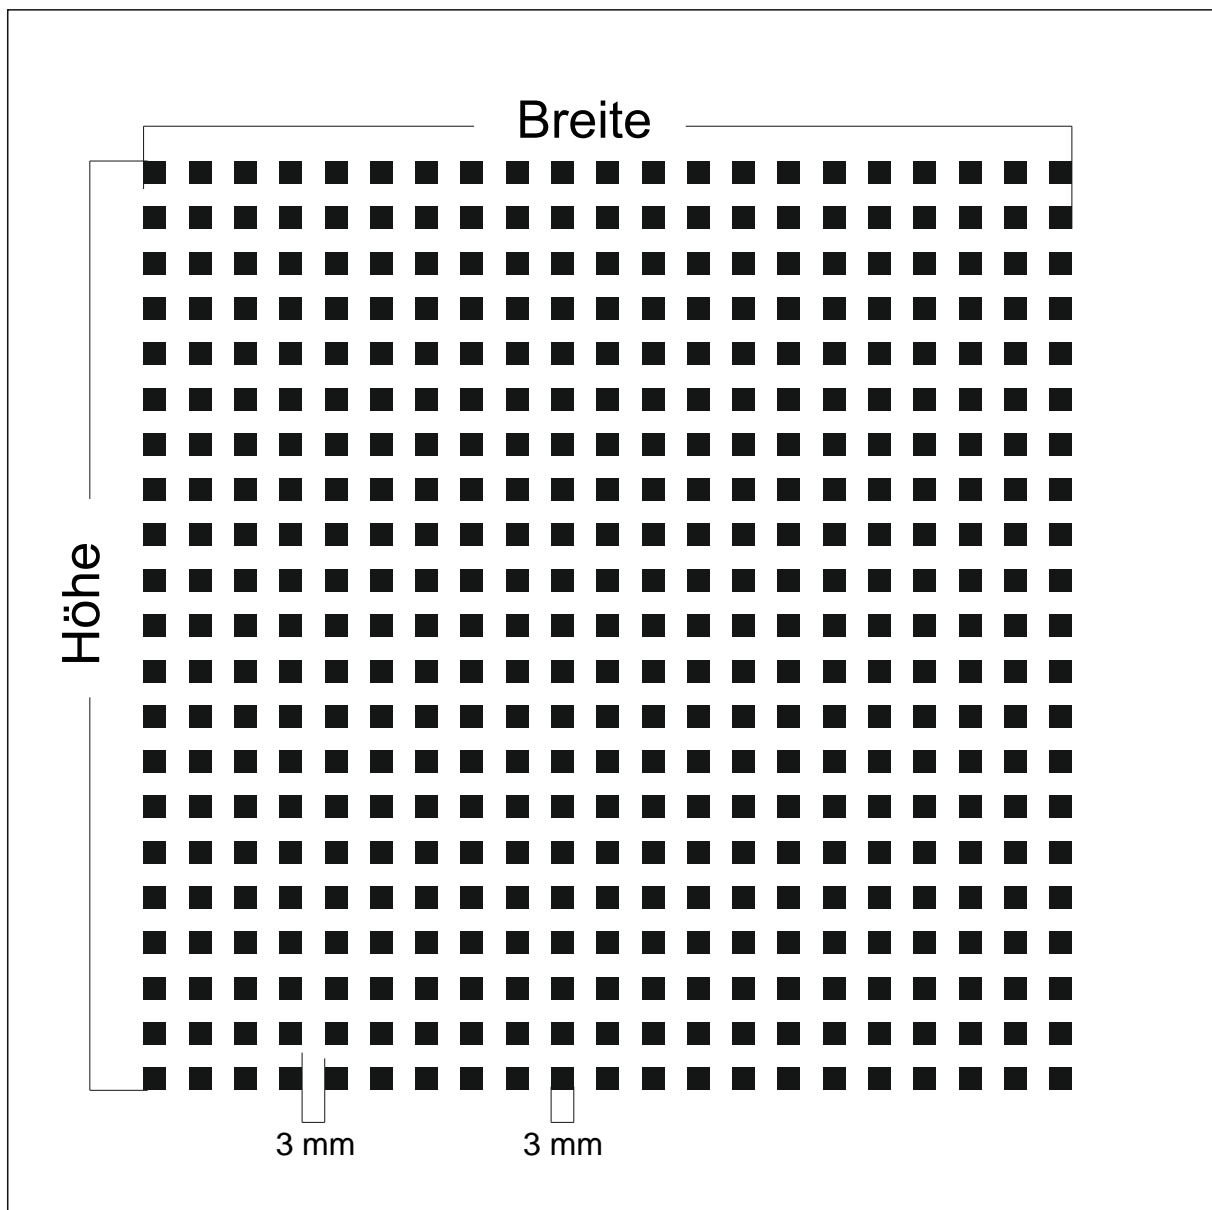

Design: **GN-Q200**

Beschreibung: Quadrate 3 mm Abstand 3 mm

max. Druckformat: Breite: 1401 mm x Höhe 2901 mm

Maßstab: 1 : 1

BDG: 25 %

Stand: 04.06.2013