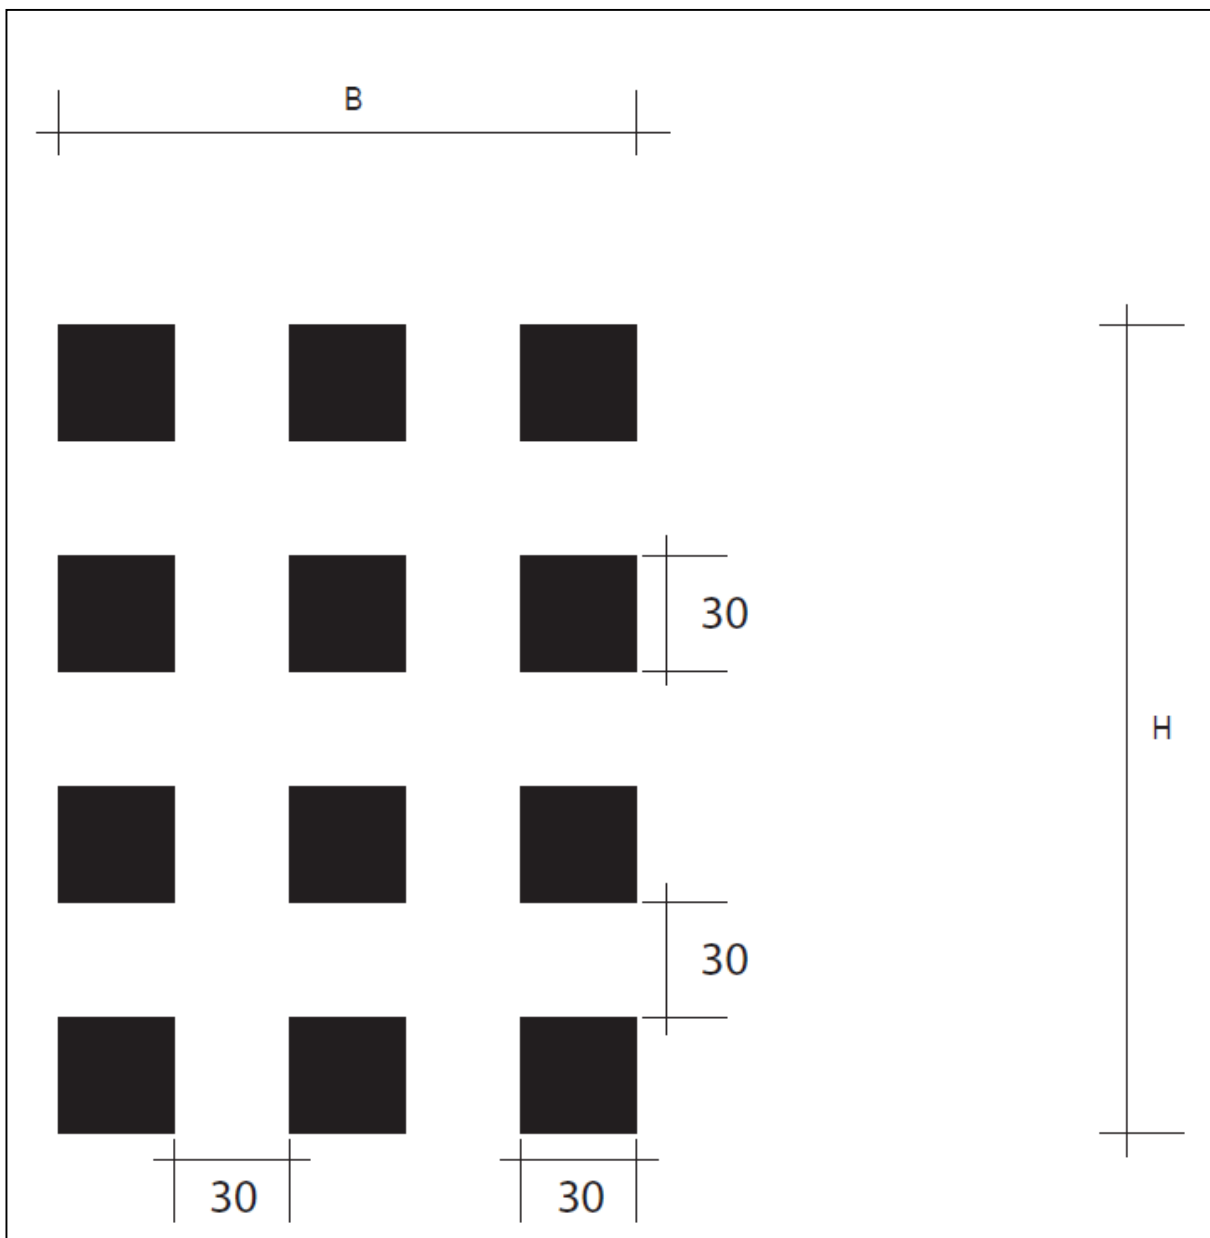

Stand: 24.01.2005

Design: **GN-K30-5-5**

Beschreibung: Rechtecke 30 x 5 Abstand 10/5

max. Druckformat: Breite: 1285 mm x Höhe 2300 mm

Maßstab: --

BGD: ca. 38 %

Stand: 22.11.2016

Design: **GN-Q 10-10**

Maßstab: -

BGD: -- %

Stand: 23.10.2017

Design: **GN-Q30-30**

Beschreibung: Quadrate 30 Abstand 30

max. Druckformat: Breite: 1530 mm x Höhe 2970 mm

Maßstab: -

BGD: 25 %

Stand: 24.07.2017

Design: **Rechteck versetzt 200 x 50**

Beschreibung: Rechtecke 200 x 50 mm versetzt

max. Druckformat: Breite: 2000 mm x Höhe: 1100 mm

Maßstab: --

BGD: --

Stand: 24.07.2018

Design: **GN-Q-4-1**