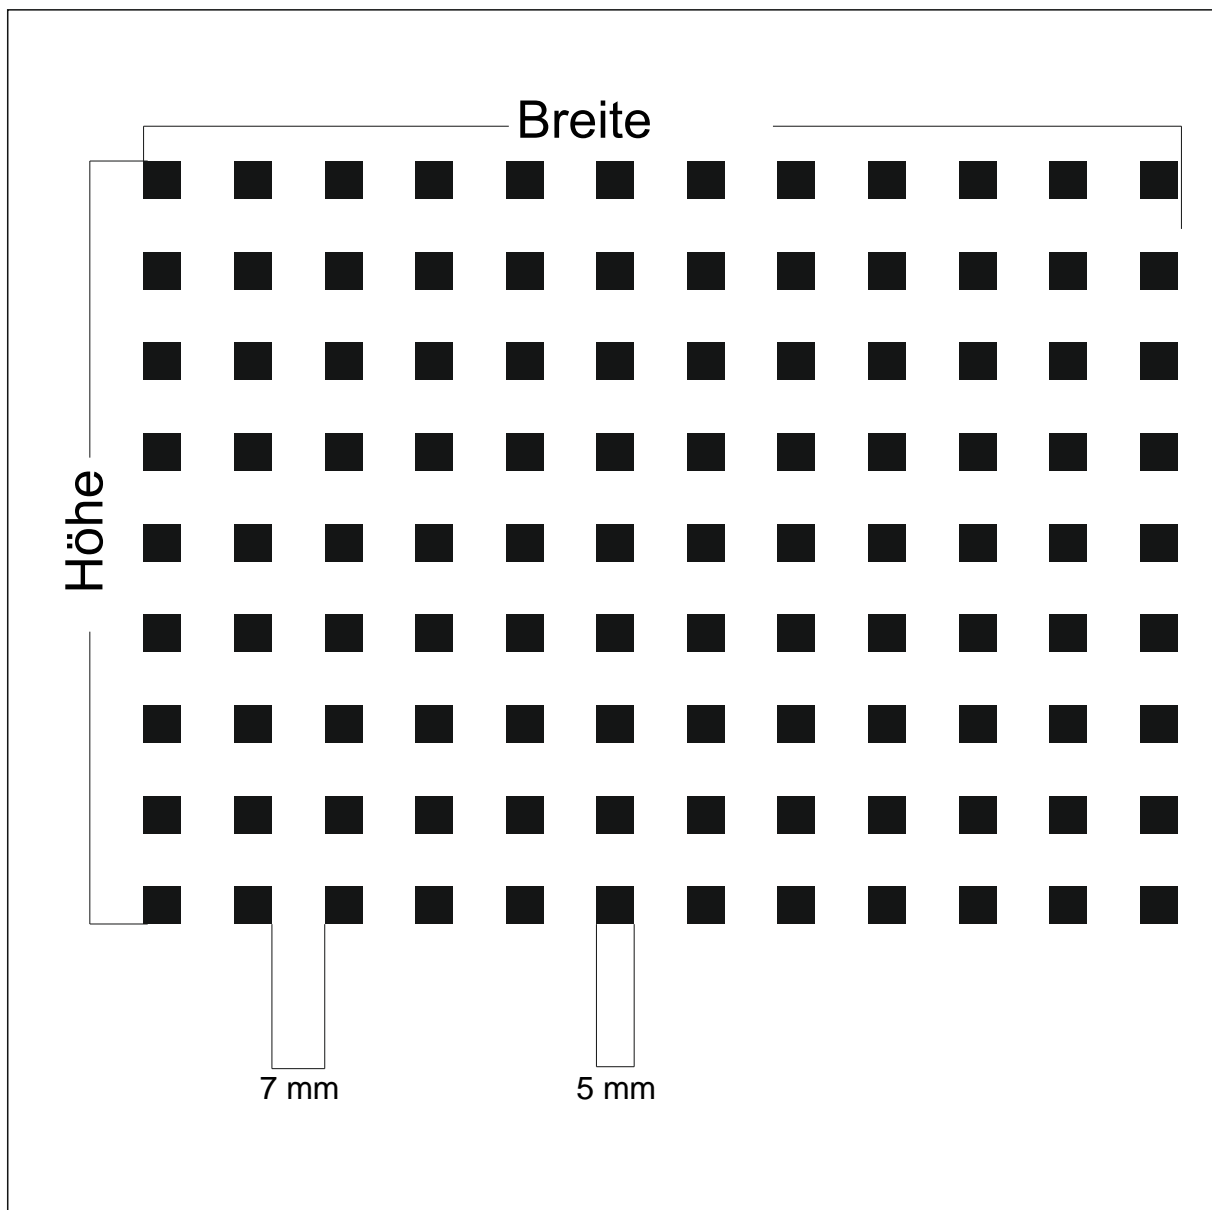

BDG: 48 %

Stand: 06.09.2011

Design: **GN-Q5**

Beschreibung: Quadrate 10 mm Abstand 8 mm

max. Druckformat: Breite: 1612 mm x Höhe 3502 mm

Maßstab: 1 : 1

BDG: 31 %

Stand: 22.10.2003

Stand: 28.03.2008

Design: **GN-Q23**

Beschreibung: Quadrate 22 mm Abstand 17 mm

max. Druckformat: Breite: 1500 mm x Höhe 3000 mm

Maßstab: 1 : 1

BDG: 32 %

Stand: 27.06.2007

Design: **GN-Q5-7**

Beschreibung: Quadrate 5 mm Abstand 7 mm

max. Druckformat: Breite: 1601 mm x Höhe 2369 mm

Maßstab: 1 : 1

BDG: 17 %

Stand: 01.02.2016

Design: **GN-Q23**

Beschreibung: Quadrate 22 mm Abstand 17 mm

max. Druckformat: Breite: 1500 mm x Höhe 3000 mm