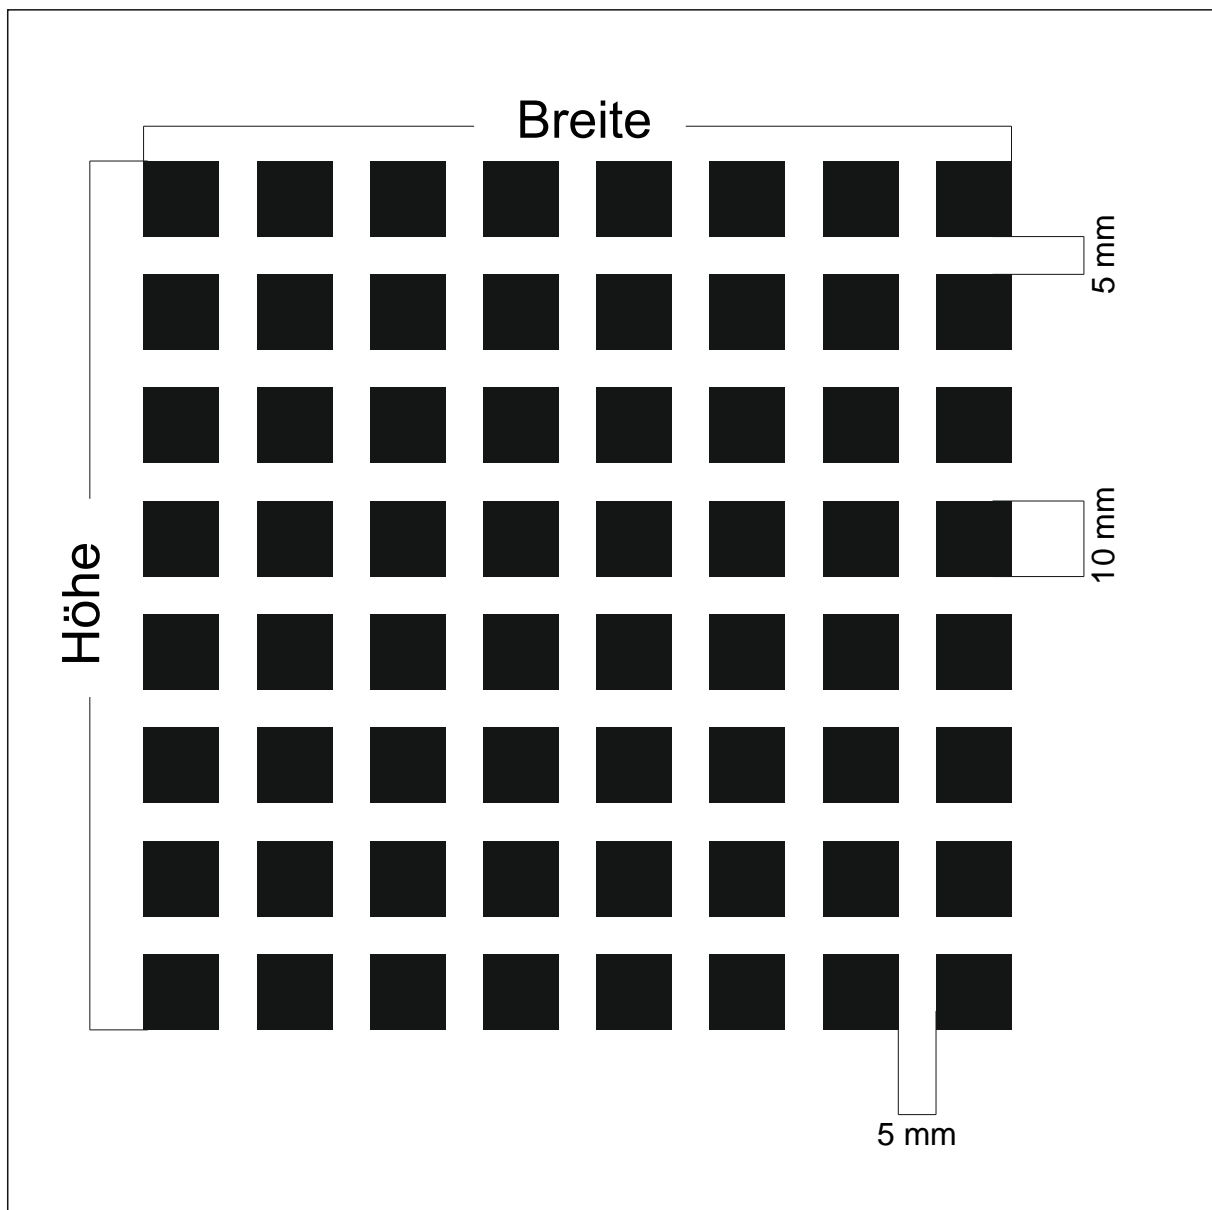

Design: **GN-Q7**

Beschreibung: Quadrate 16 mm Abstand 16 mm

max. Druckformat: Breite: 1520 mm x Höhe 3024 mm

Maßstab: 1 : 1

BDG: 25 %

Stand: 07.04.2008

Design: **GN-Q5-5**

Beschreibung: Quadrate 5 mm Abstand 5 mm

BDG: 48 %

Stand: 06.09.2011

Design: **GN-Q5**

Beschreibung: Quadrate 10 mm Abstand 8 mm

max. Druckformat: Breite: 1612 mm x Höhe 3502 mm

Maßstab: 1 : 1

BDG: 31 %

Stand: 22.10.2003

BDG: 4 %

Stand: 31.07.2015

Design: **GN-Q4**

Beschreibung: Quadrate 100 mm Abstand 8 mm

max. Druckformat: Breite: 1600 mm x Höhe 3000 mm

Maßstab: 1 : 4

BDG: 86 %

Stand: 28.10.2002

Design: **GN-Q2**

Beschreibung: Quadrate 10 mm Abstand 5 mm

max. Druckformat: Breite: 2000 mm x Höhe 3500 mm

Maßstab: 1 : 1

BDG: 44 %

Stand: 27.03.2001

Design: **GN-Q20**

Beschreibung: Quadrate 14,5 mm Abstand 9 mm