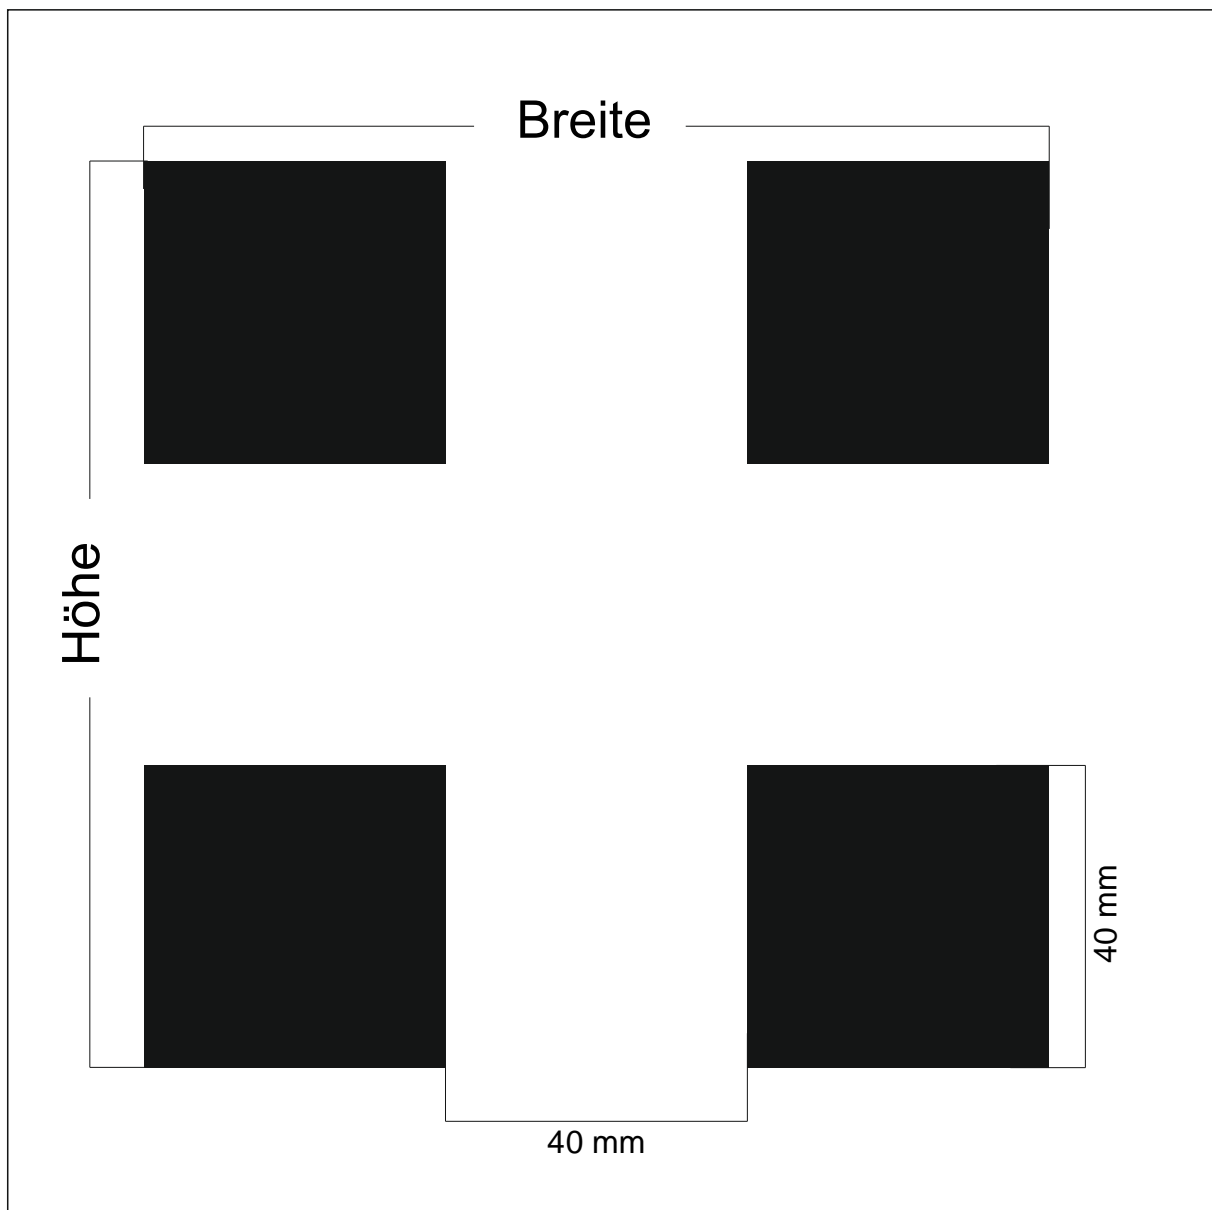

Maßstab: 1 : 1

BDG: 25 %

Stand: 04.06.2013

Design: **GN-QB20-130**

Beschreibung: Quadrate negativ 20 mm Abstand 130 mm

max. Druckformat: Breite: 1630 mm x Höhe 2980 mm

Maßstab: 1 : 4

BDG: 75 %

Stand: 24.02.2014

Design: **GN-Q50**

Beschreibung: Quadrate 50 mm Abstand 50 mm

max. Druckformat: Breite: 1650 mm x Höhe 3550 mm

Maßstab: 1 : 2

BDG: 25 %

Stand: 04.11.2009

Design: **GN-Q40-40**

Beschreibung: Quadrate 40 mm Abstand 40 mm

max. Druckformat: Breite: 1560 mm x Höhe 3000 mm

Maßstab: 1 : 1

BDG: 25 %

Stand: 18.06.2012

Design: **GN-Q50-20**

Beschreibung: Quadrate 50 mm Abstand 20 mm

max. Druckformat: Breite: 1380 mm x Höhe 2920 mm