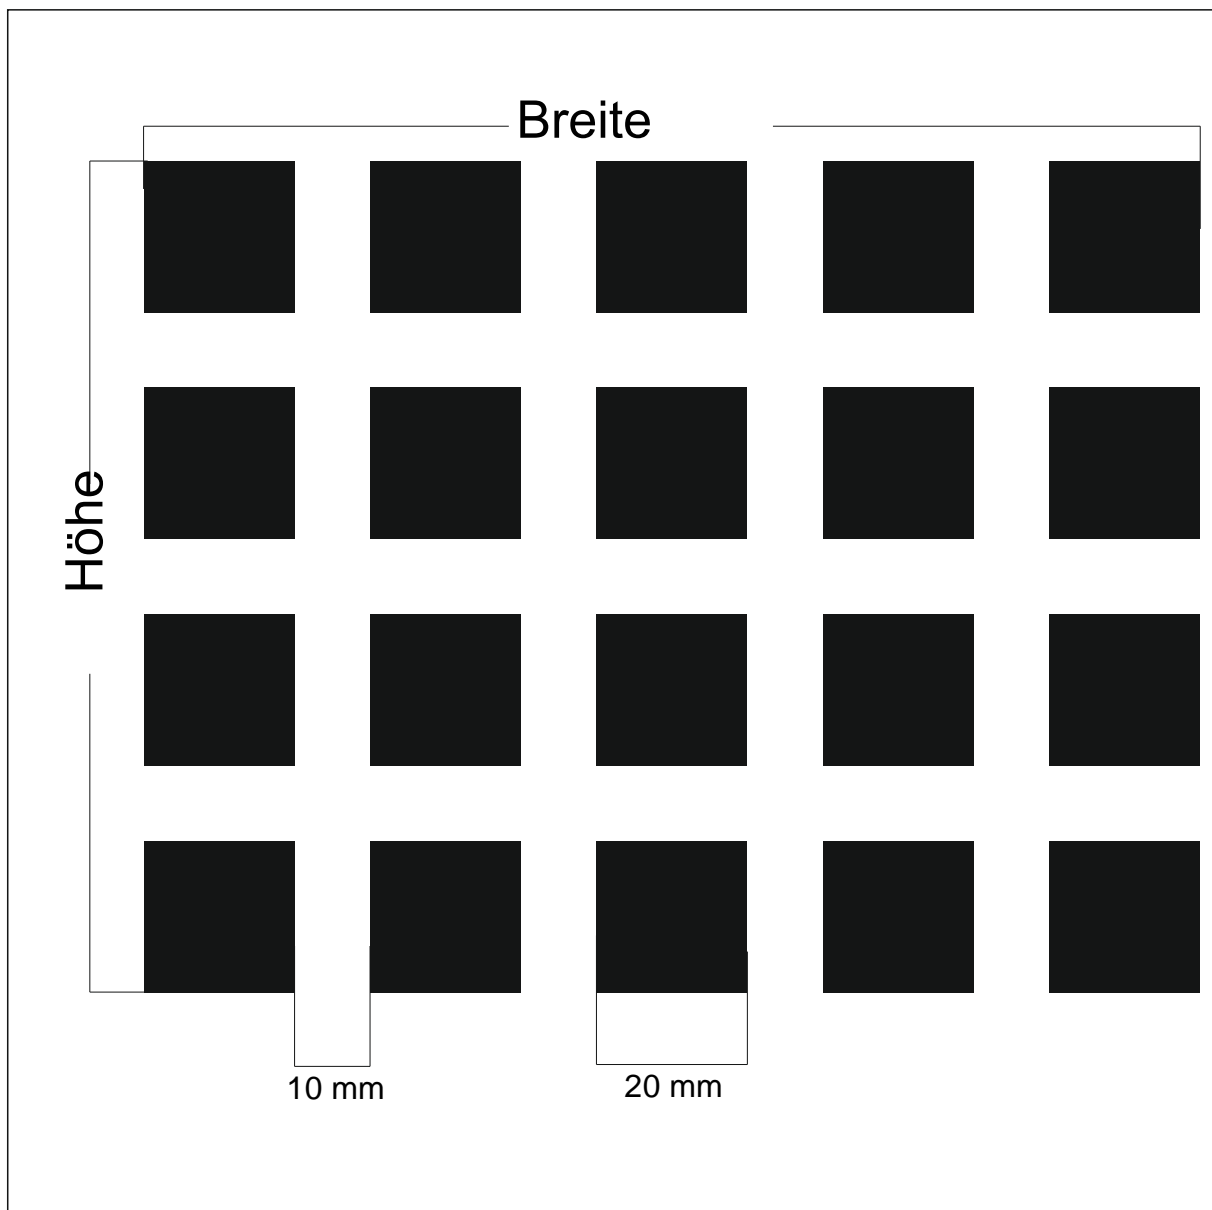

Design: **GN-Q32**

Beschreibung: Quadrate 20 mm Abstand 10 mm

max. Druckformat: Breite: 1520 mm x Höhe 3020 mm

Maßstab: 1 : 1

BDG: 44 %

Stand: 26.02.2008