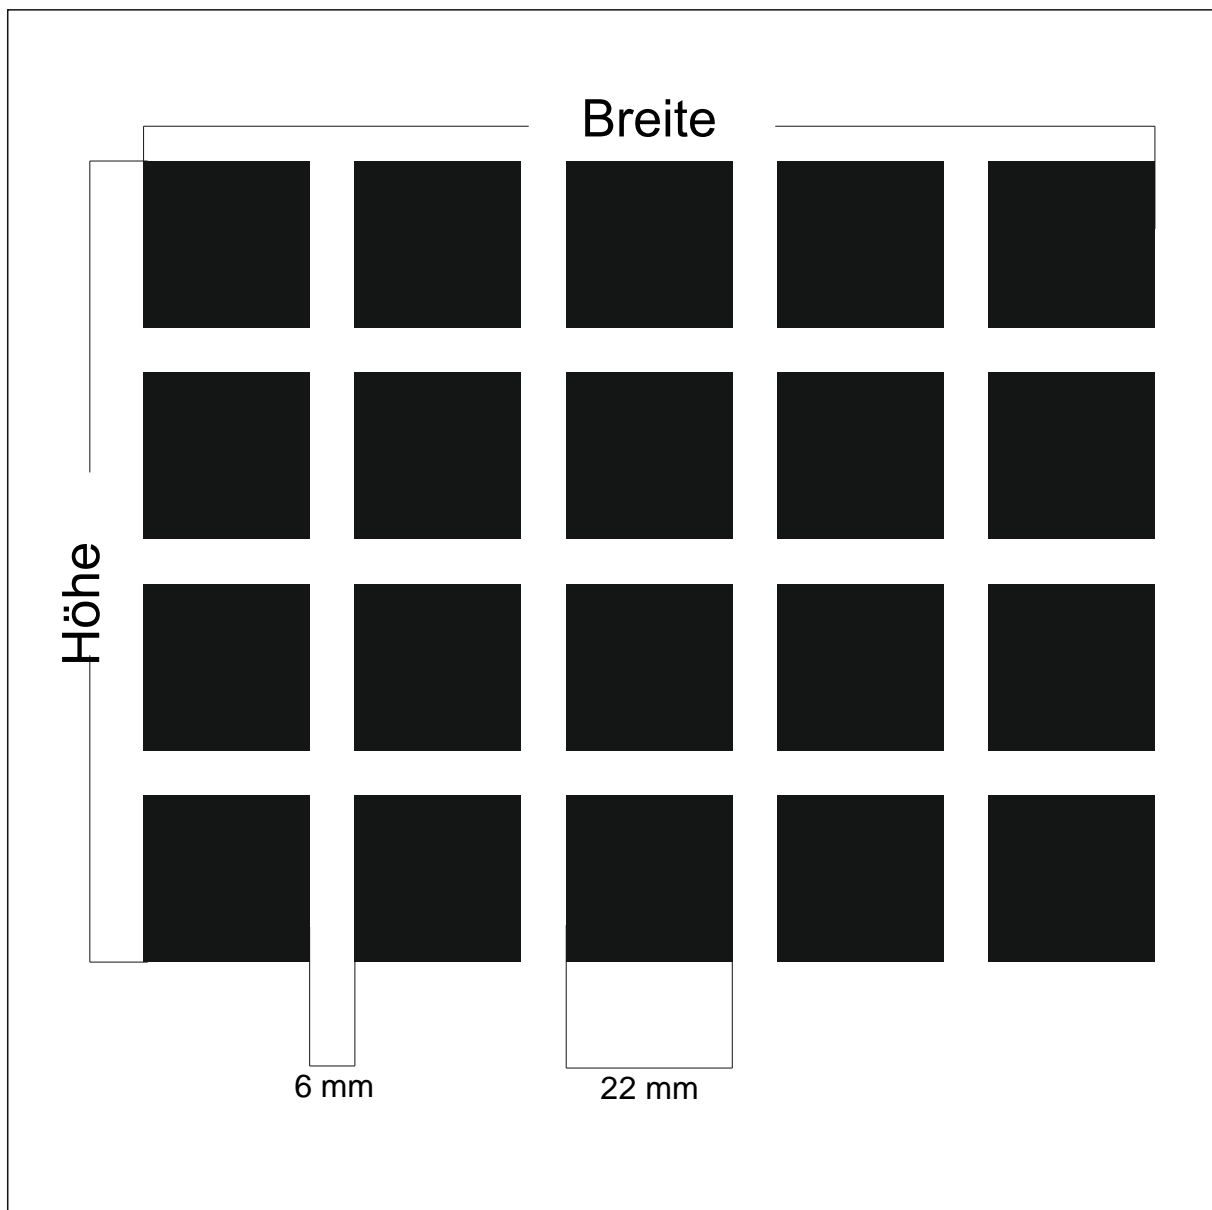

Design: **GN-Q22-6**

Beschreibung: Quadrate 22 mm Abstand 6 mm

max. Druckformat: Breite: 1394 mm x Höhe 2906 mm

Maßstab: 1 : 1

BDG: 62 %

Stand: 07.03.2016