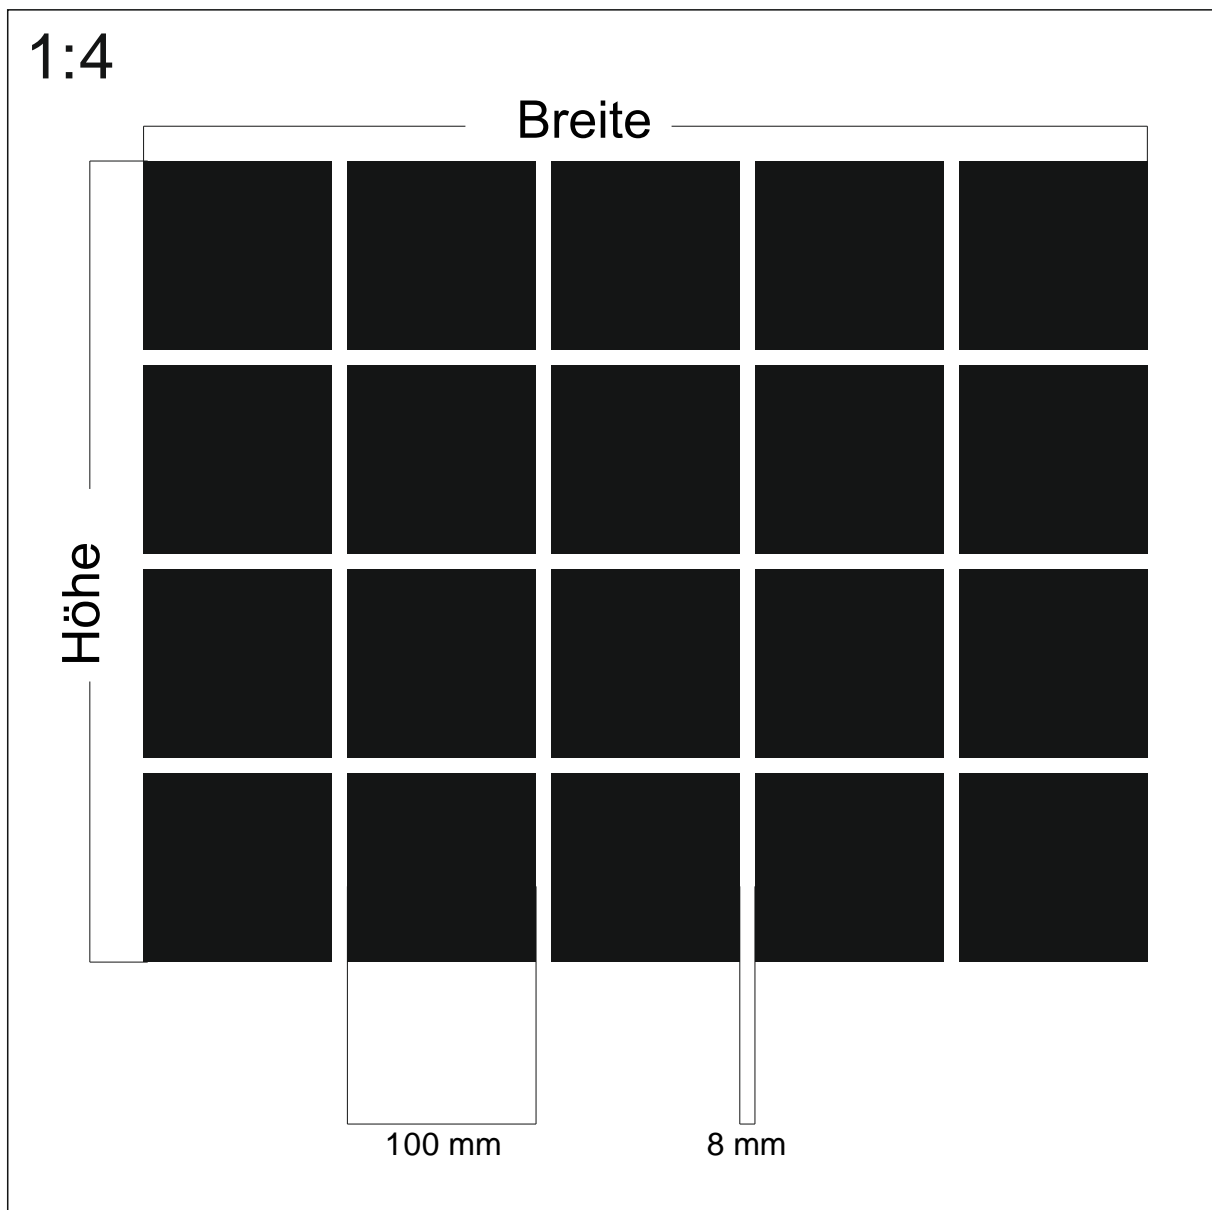

BDG: 48 %

Stand: 06.09.2011

Design: **GN-Q5**

Beschreibung: Quadrate 10 mm Abstand 8 mm

max. Druckformat: Breite: 1612 mm x Höhe 3502 mm

Maßstab: 1 : 1

BDG: 31 %

Stand: 22.10.2003

max. Druckformat: Breite: 2000 mm x Höhe 3000 mm

Maßstab: 1 : 1

BDG: 10 %

Stand: 06.08.2007

Design: **GN-Q5-20**

Beschreibung: Quadrate 5 mm Abstand 20 mm

max. Druckformat: Breite: 1405 mm x Höhe 2930 mm

Maßstab: 1 : 1

BDG: 4 %

Stand: 31.07.2015

Design: **GN-Q4**

Beschreibung: Quadrate 100 mm Abstand 8 mm

max. Druckformat: Breite: 1600 mm x Höhe 3000 mm

Maßstab: 1 : 4

BDG: 86 %

Stand: 28.10.2002

Design: **GN-Q2**

Beschreibung: Quadrate 10 mm Abstand 5 mm

max. Druckformat: Breite: 2000 mm x Höhe 3500 mm

Maßstab: 1 : 1

BDG: 44 %

Stand: 27.03.2001

Design: **GN-Q20**

Beschreibung: Quadrate 14,5 mm Abstand 9 mm