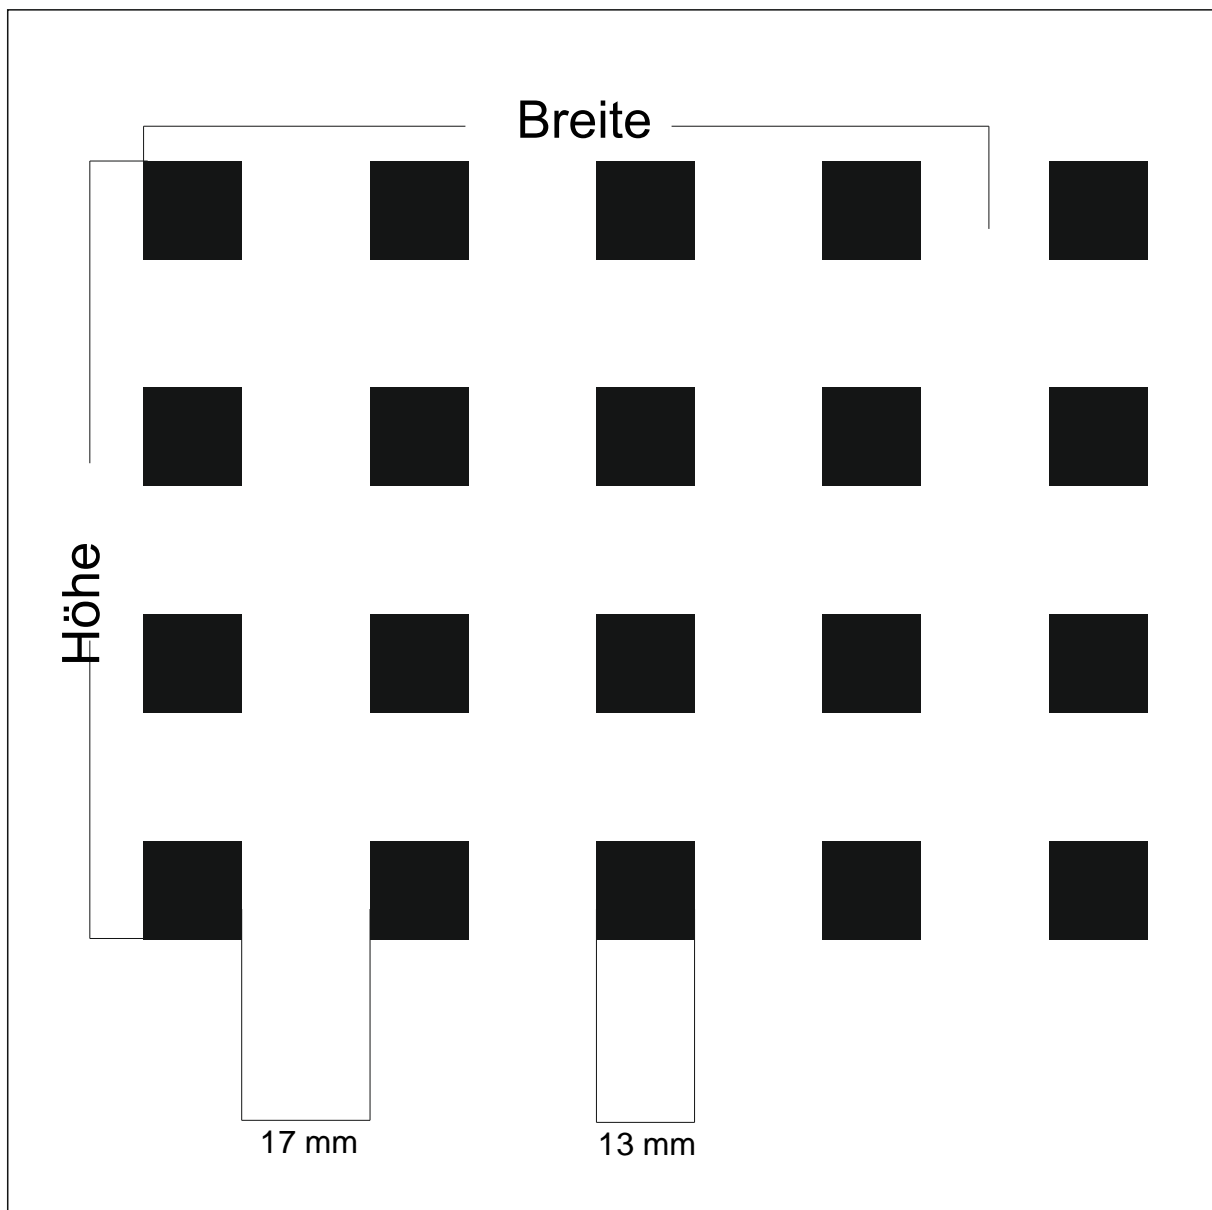

Design: **GN-Q34**

Beschreibung: Quadrate 13 mm Abstand 17 mm

max. Druckformat: Breite: 1513 mm x Höhe 2923 mm

Maßstab: 1 : 1

BDG: -- %

Stand: 07.06.2013