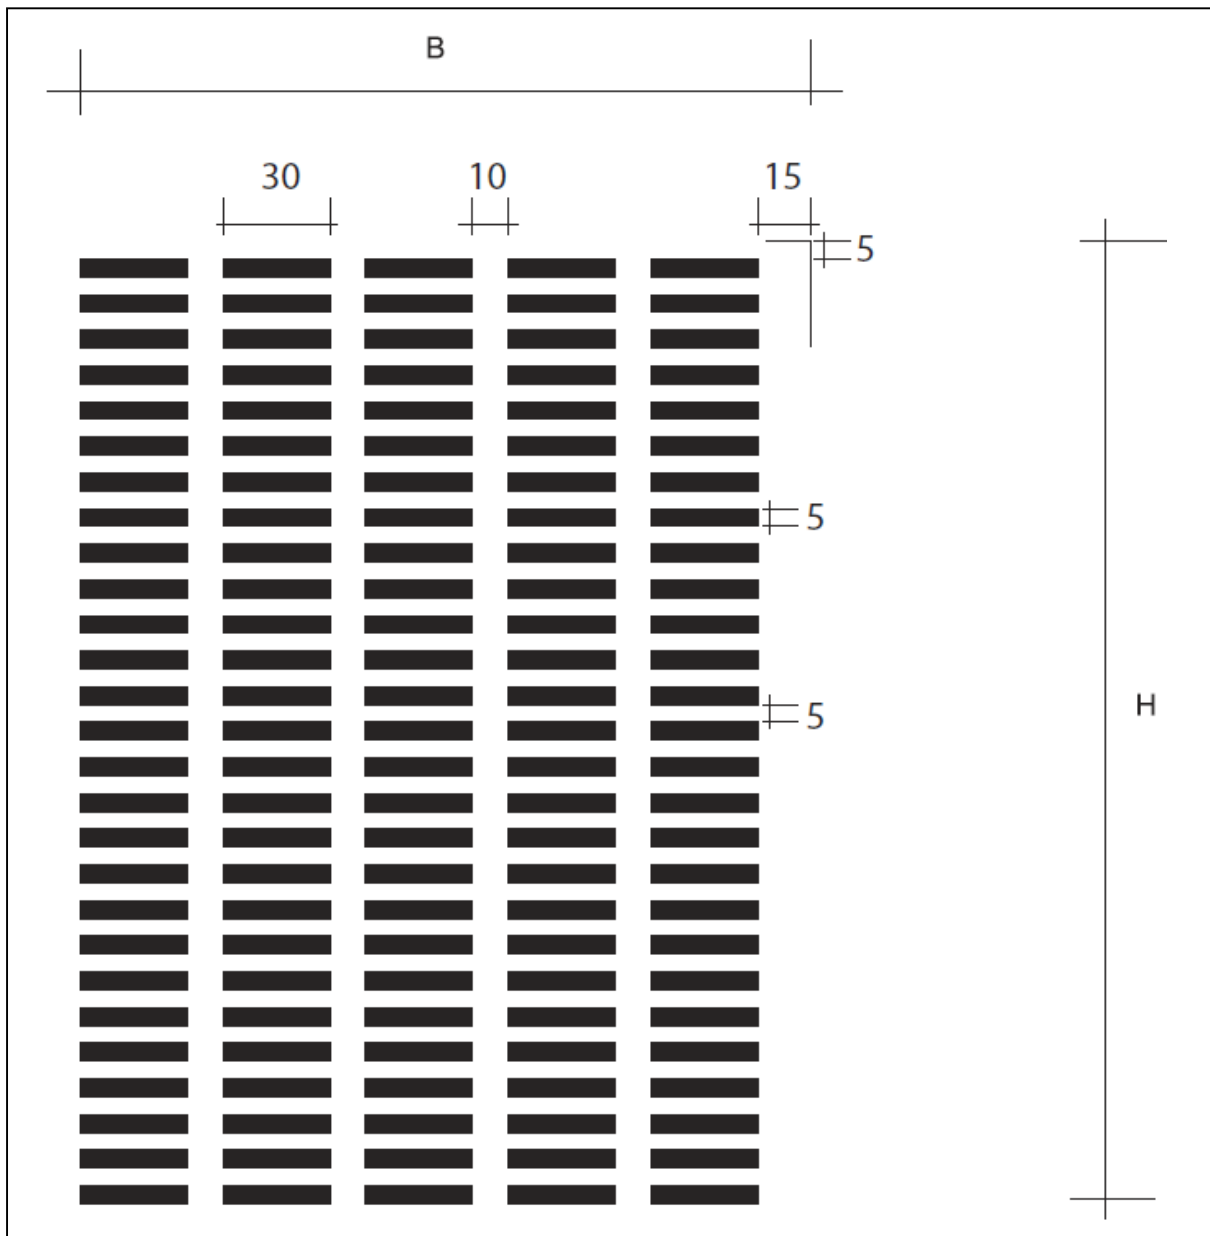

Stand: 24.01.2005

Design: **GN-K30-5-5**

Beschreibung: Rechtecke 30 x 5 Abstand 10/5

max. Druckformat: Breite: 1285 mm x Höhe 2300 mm

Maßstab: --

BGD: ca. 38 %

Stand: 22.11.2016

Design: **GN-Q 10-10**

Beschreibung: Quadrate 10 Abstand 10

max. Druckformat: Breite: 1390 mm x Höhe 2890 mm

Maßstab: --

BGD: --

Stand: 19.01.2017

Design: **GN-Q1515-3**

Beschreibung: Quadrate 15 Abstand 3

max. Druckformat: Breite: 1383 mm x Höhe 2895 mm