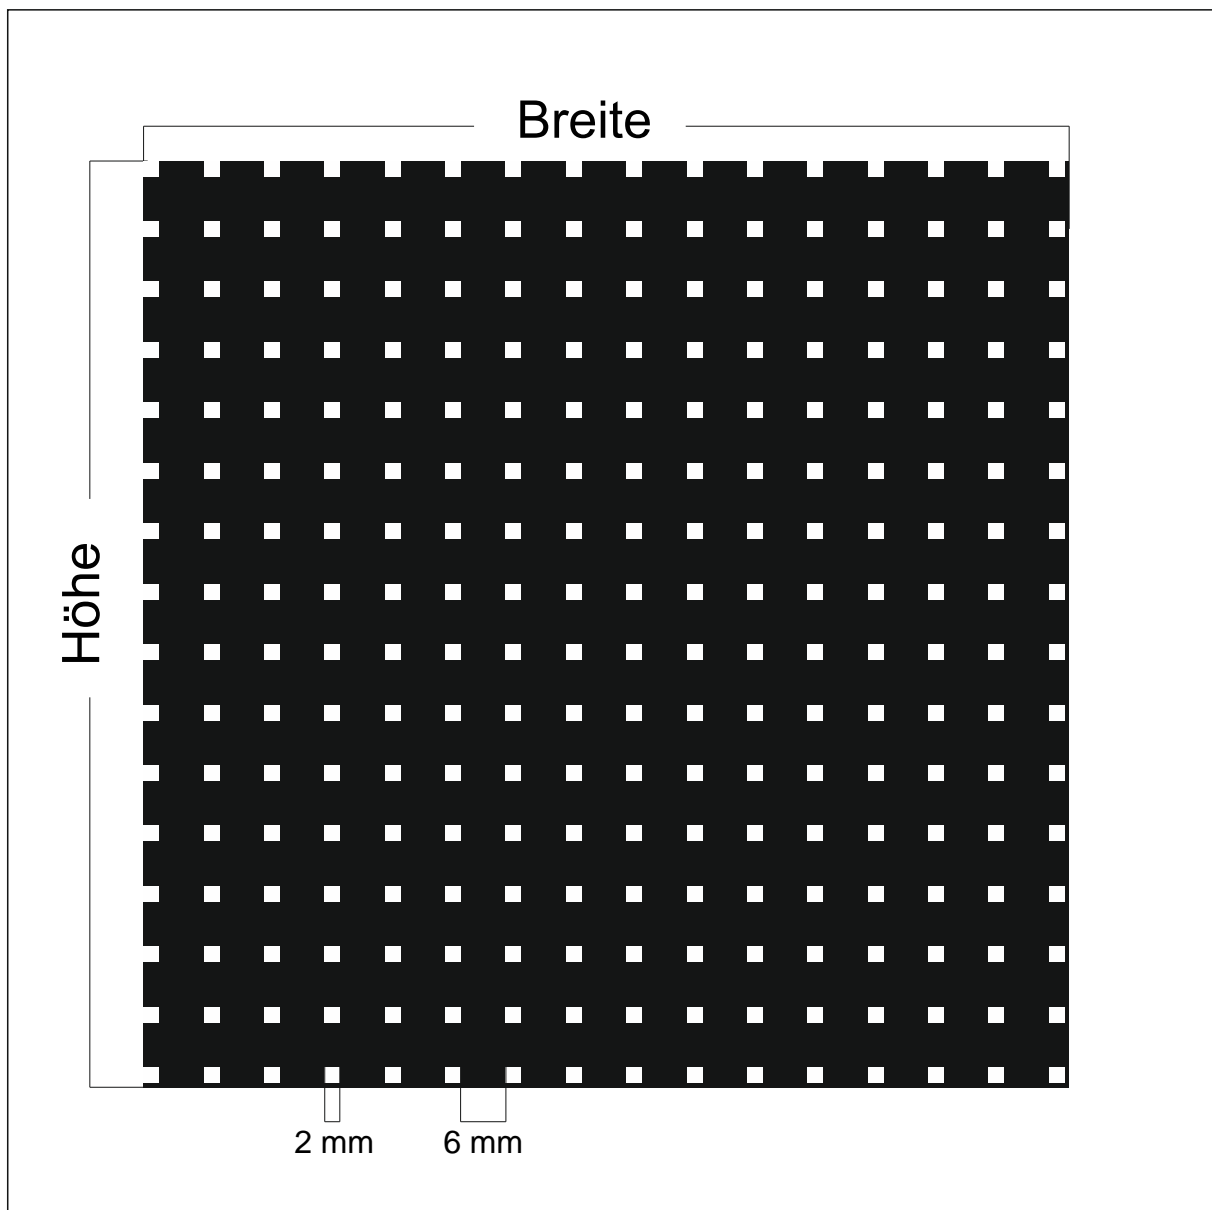

Design: **GN-QB2**

Beschreibung: Quadrate negativ 2 mm Abstand 6 mm

max. Druckformat: Breite: 1606 mm x Höhe 3480 mm

Maßstab: 1 : 1

BDG: 94 %

Stand: 10.08.2009