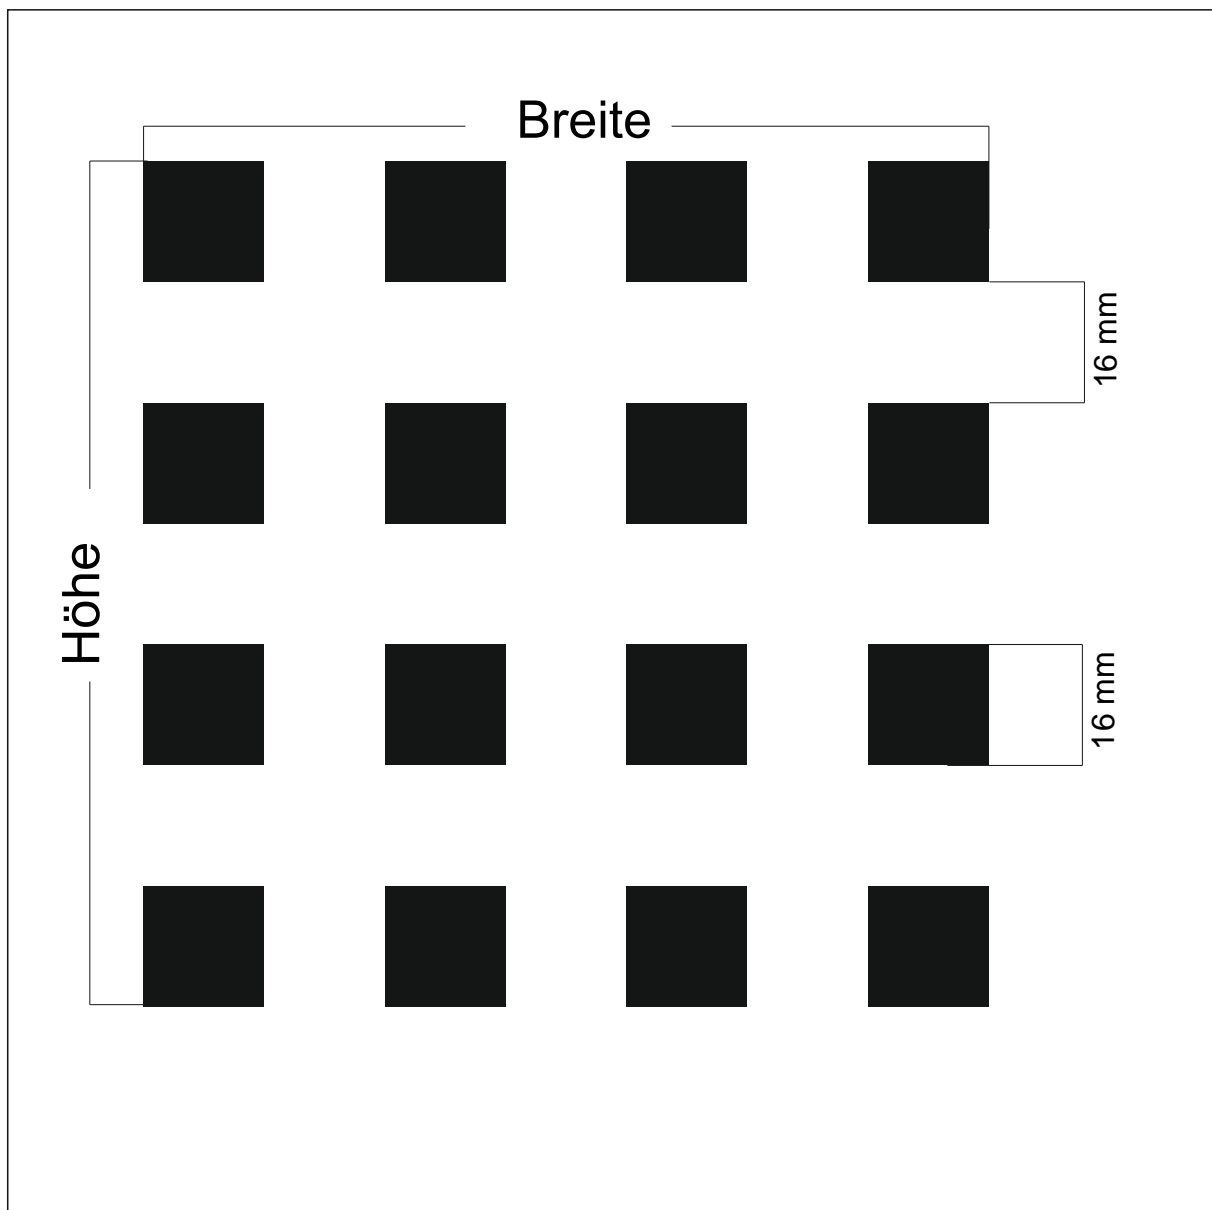

Design: **GN-Q7**

Beschreibung: Quadrate 16 mm Abstand 16 mm

max. Druckformat: Breite: 1520 mm x Höhe 3024 mm

Maßstab: 1 : 1

BDG: 25 %

Stand: 07.04.2008

Design: **GN-Q5-5**

Beschreibung: Quadrate 5 mm Abstand 5 mm

max. Druckformat: Breite: 1605 mm x Höhe 2805 mm

Maßstab: 1 : 1

BDG: 25 %

Stand: 25.04.2014

Design: **GN-Q3**

Beschreibung: Quadrate 10 mm Abstand 4,5 mm

max. Druckformat: Breite: 1112 mm x Höhe 1909,5 mm

Maßstab: 1 : 1

BDG: 48 %

Stand: 06.09.2011

Design: **GN-Q5**

Beschreibung: Quadrate 10 mm Abstand 8 mm

max. Druckformat: Breite: 1612 mm x Höhe 3502 mm

Maßstab: 1 : 1

BDG: 31 %

Stand: 22.10.2003

max. Druckformat: Breite: 2000 mm x Höhe 3000 mm

Maßstab: 1 : 1

BDG: 10 %

Stand: 06.08.2007

Design: **GN-Q5-20**

Beschreibung: Quadrate 5 mm Abstand 20 mm

max. Druckformat: Breite: 1405 mm x Höhe 2930 mm

Maßstab: 1 : 1