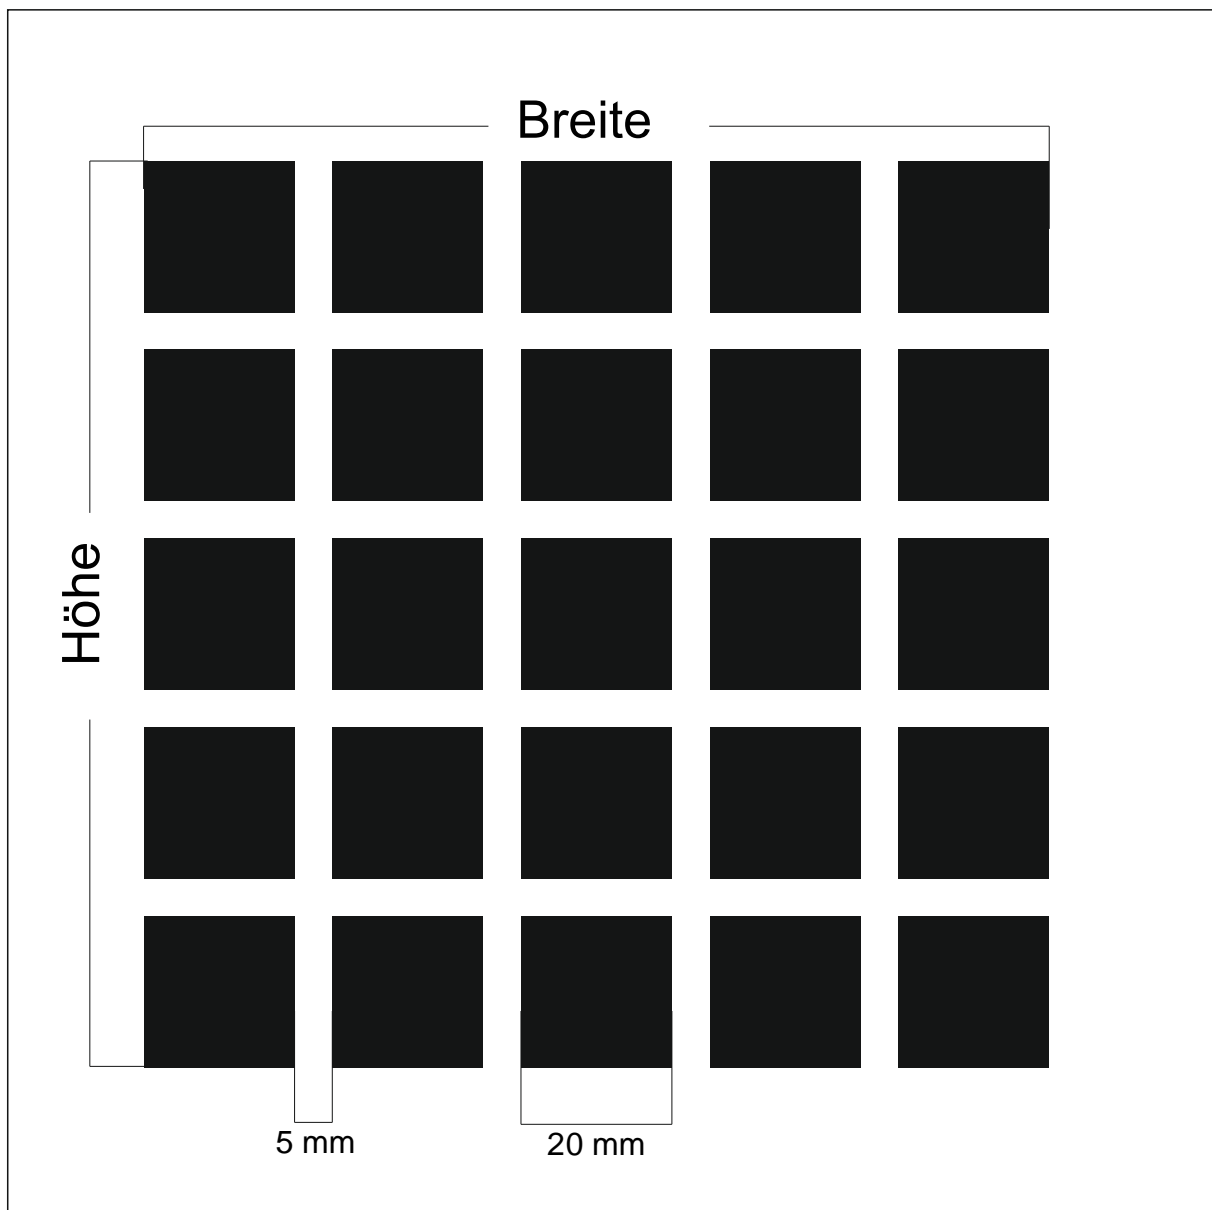

Design: **GN-Q7**

Beschreibung: Quadrate 16 mm Abstand 16 mm

max. Druckformat: Breite: 1520 mm x Höhe 3024 mm

Maßstab: 1 : 1

BDG: 25 %

Stand: 07.04.2008

Design: **GN-Q5-5**

Beschreibung: Quadrate 5 mm Abstand 5 mm

BDG: 48 %

Stand: 06.09.2011

Design: **GN-Q5**

Beschreibung: Quadrate 10 mm Abstand 8 mm

max. Druckformat: Breite: 1612 mm x Höhe 3502 mm

Maßstab: 1 : 1

BDG: 31 %

Stand: 22.10.2003

BDG: -- %

Stand: 24.06.2009

Design: **GN-Q29**

Beschreibung: Quadrate 5 mm Abstand 2 mm

max. Druckformat: Breite: 1503 mm x Höhe 2170 mm

Maßstab: 1 : 1

BDG: 51 %

Stand: 25.10.2007

Design: **GN-Q20-5**

Beschreibung: Quadrate 20 mm Abstand 5 mm

max. Druckformat: Breite: 1620 mm x Höhe 2920 mm

Maßstab: 1 : 1

BDG: 64 %

Stand: 15.10.2013

Design: **GN-Q34**

Beschreibung: Quadrate 13 mm Abstand 17 mm