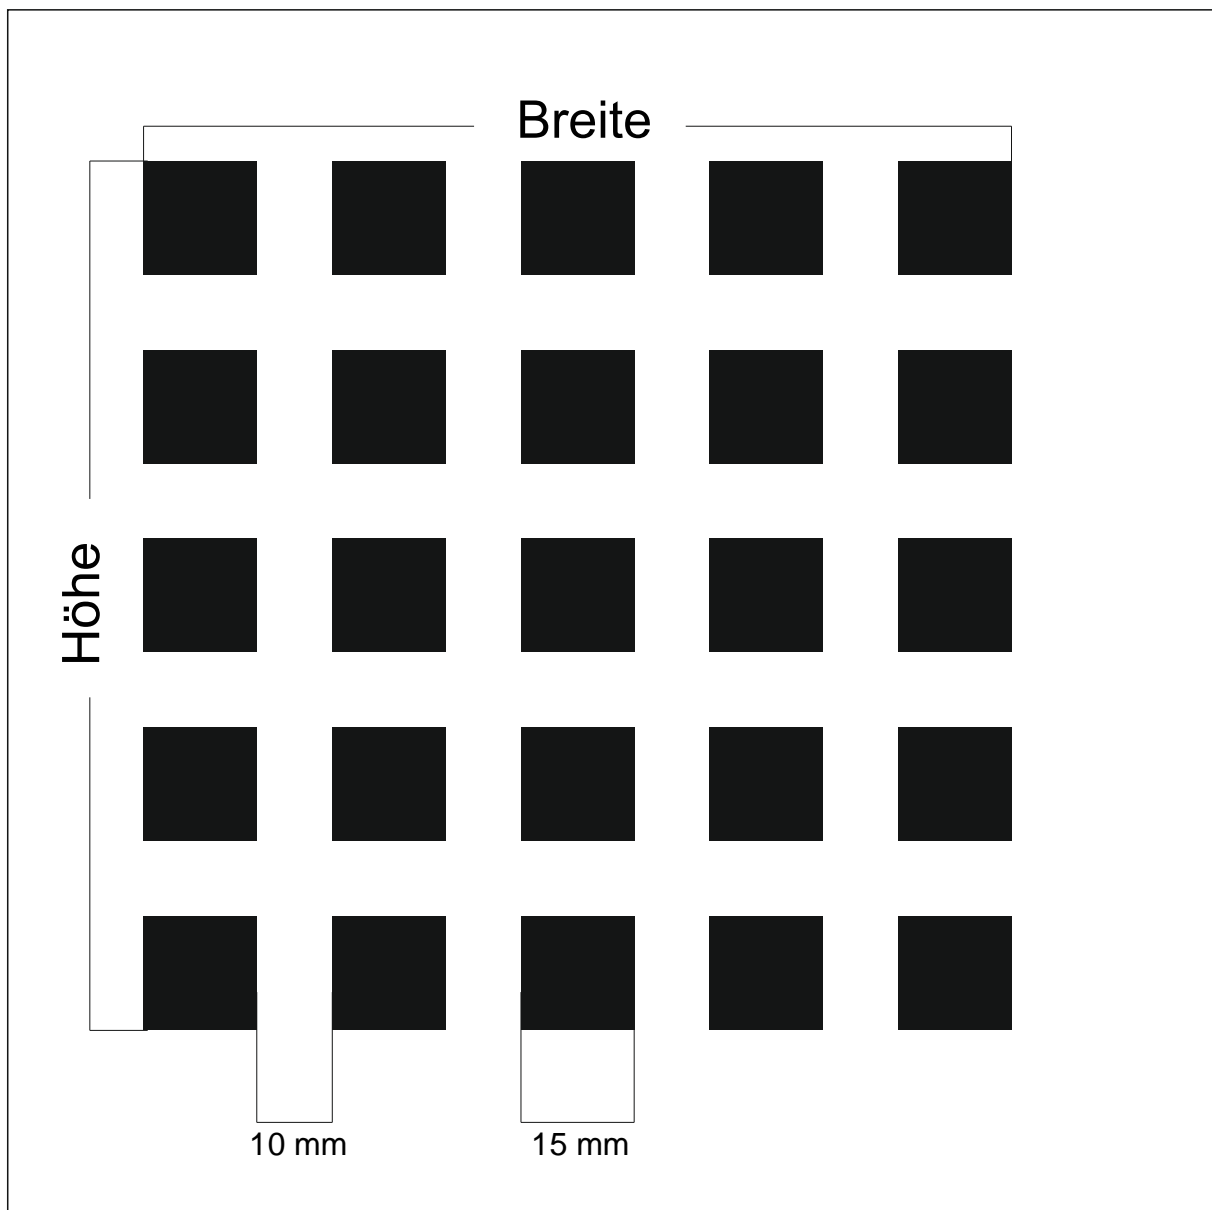

Design: **GN-Q24**

Beschreibung: Quadrate 15 mm Abstand 10 mm

max. Druckformat: Breite: 1500 mm x Höhe 3000 mm

Maßstab: 1 : 1

BDG: 36 %

Stand: 27.06.2007