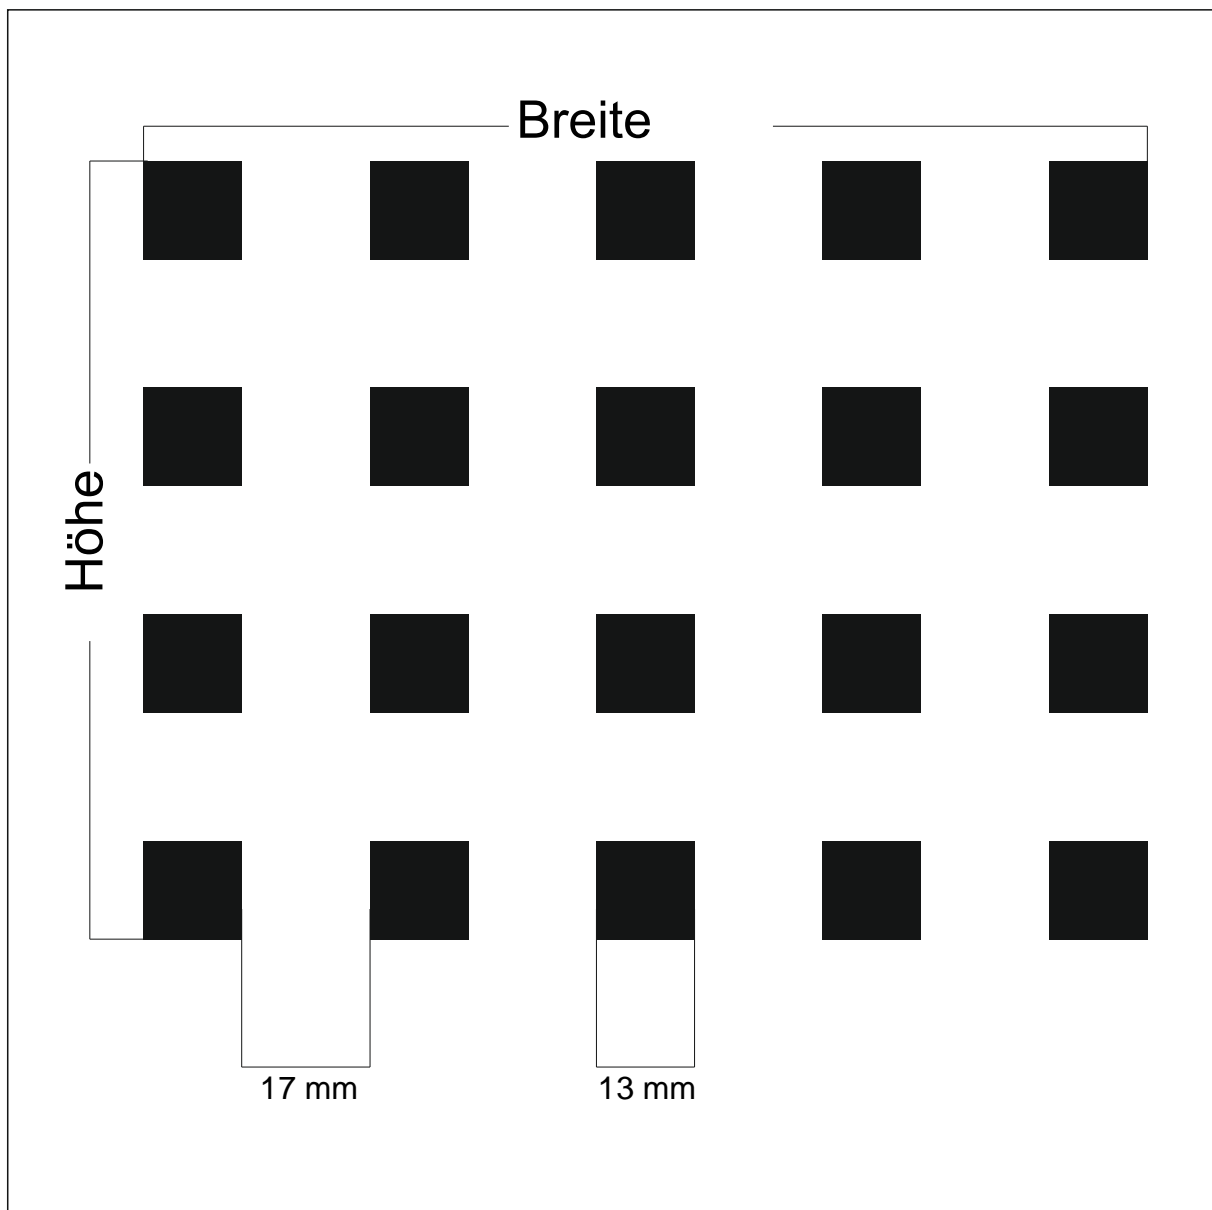

Stand: 26.02.2008

Design: **GN-QU34**

Beschreibung: Quadrate 13 mm Abstand 17 mm

max. Druckformat: Breite: 1573 mm x Höhe 3013 mm

Maßstab: 1 : 1

BDG: -- %

Stand: 11.01.2000

Design: **GN-QU39**