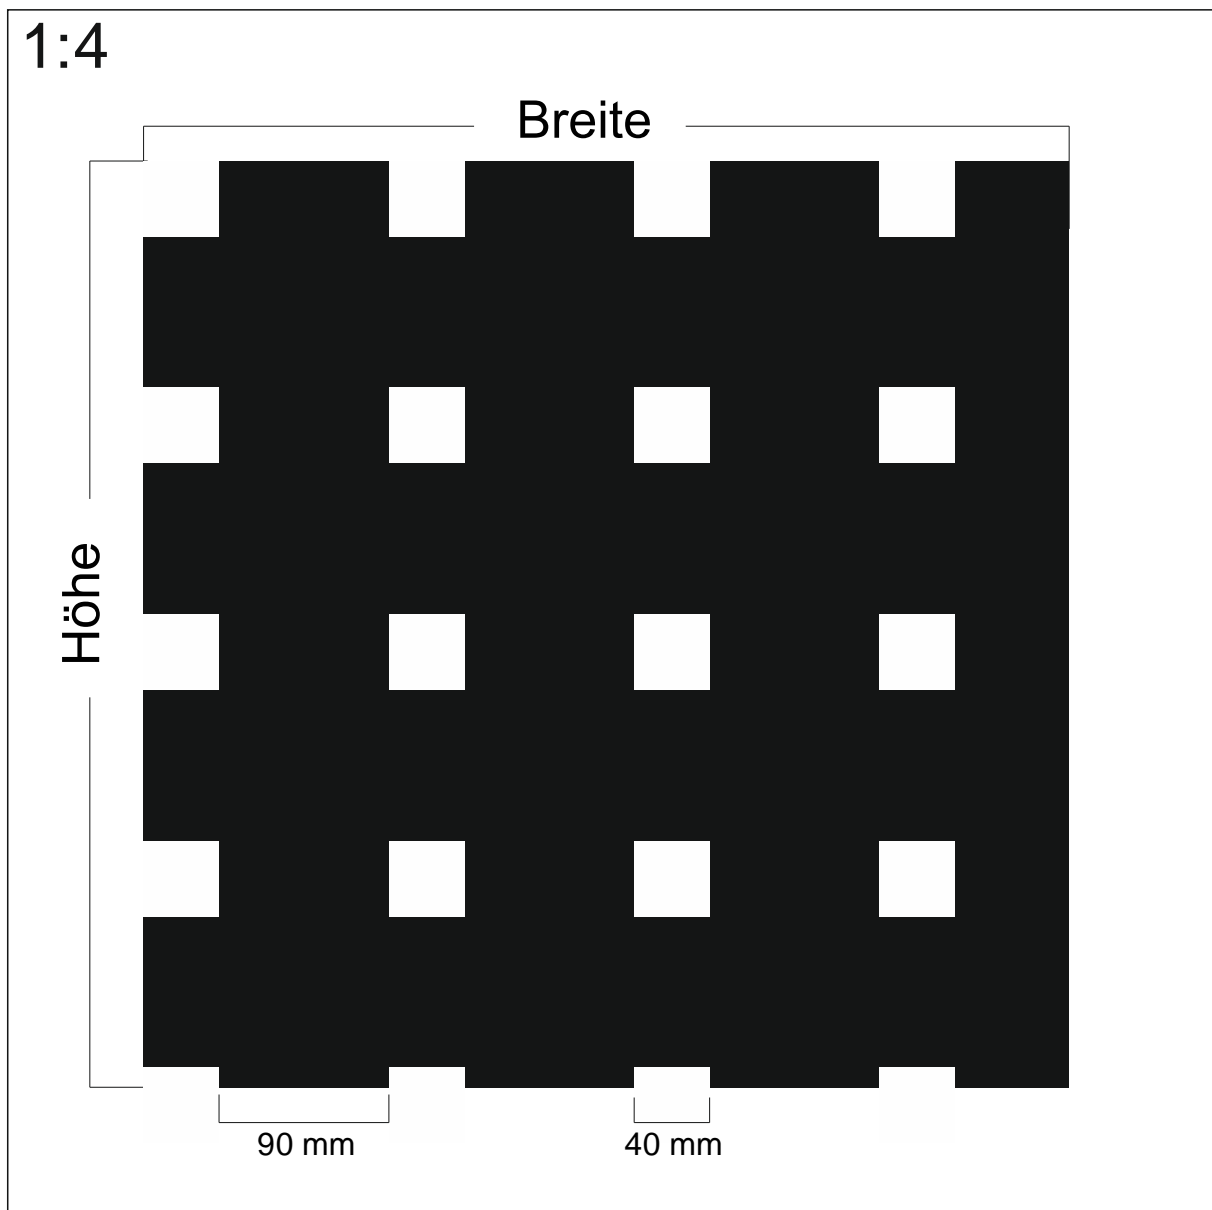

Design: **GN-QU39**

Beschreibung: Quadrate negativ 40 mm Abstand 90 mm

max. Druckformat: Breite: 1500 mm x Höhe 3000 mm

Maßstab: 1 : 4

BDG: -- %

Stand: 31.10.2000