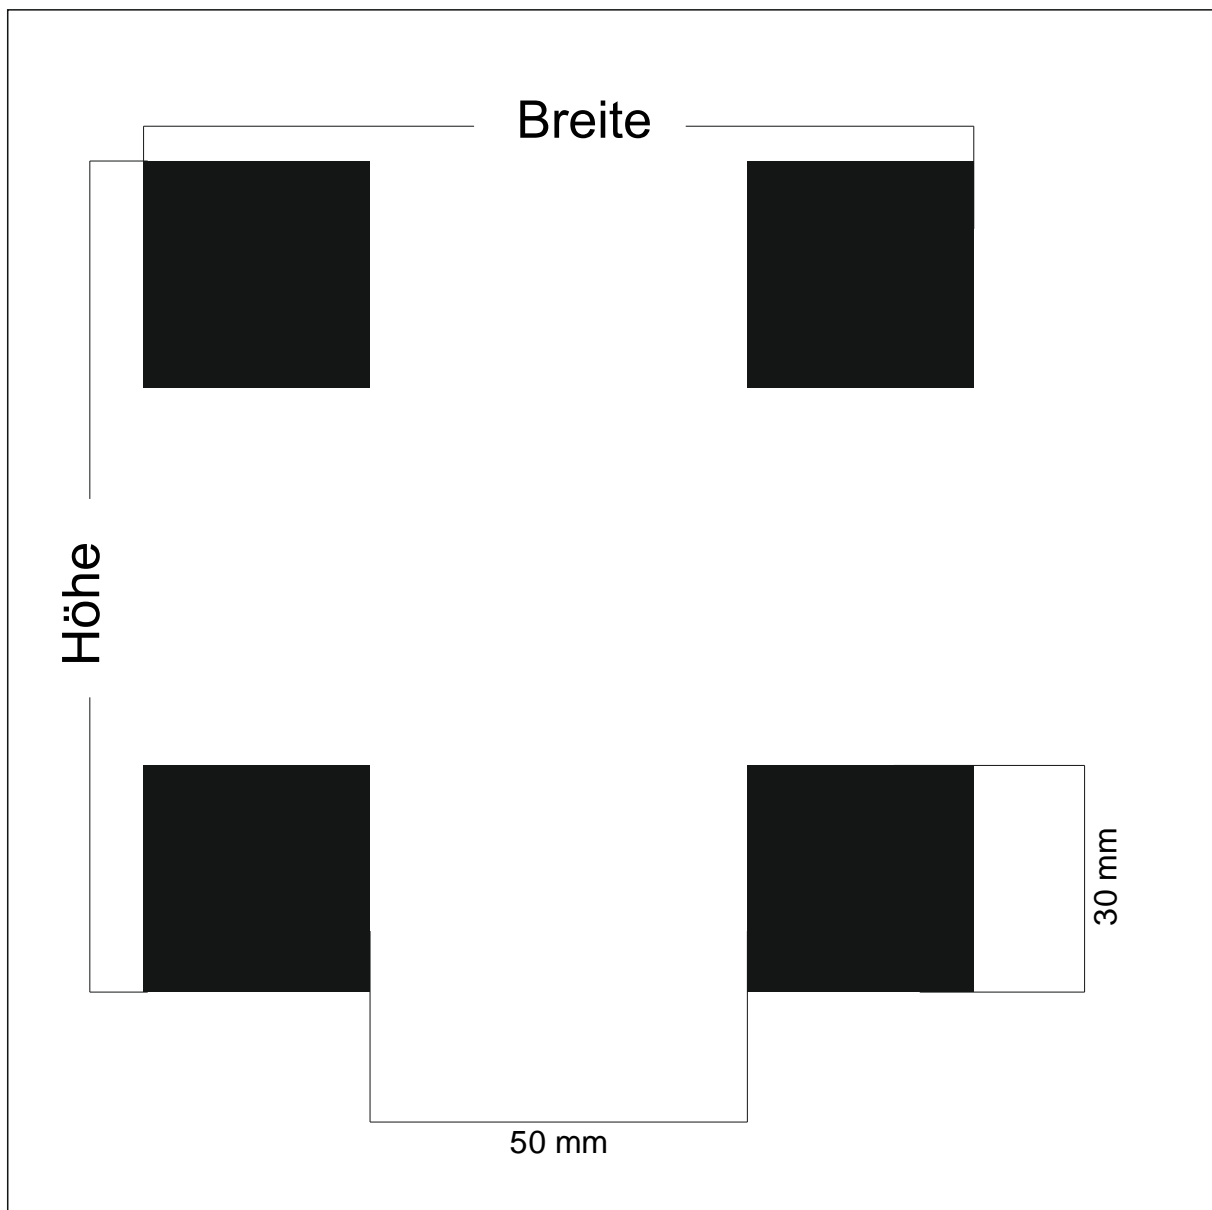

Design: **GN-Q107**

Beschreibung: Quadrate 30 mm Abstand 50 mm

max. Druckformat: Breite: 2030 mm x Höhe 3390 mm

Maßstab: 1 : 1

BDG: 14 %

Stand: 28.03.2008