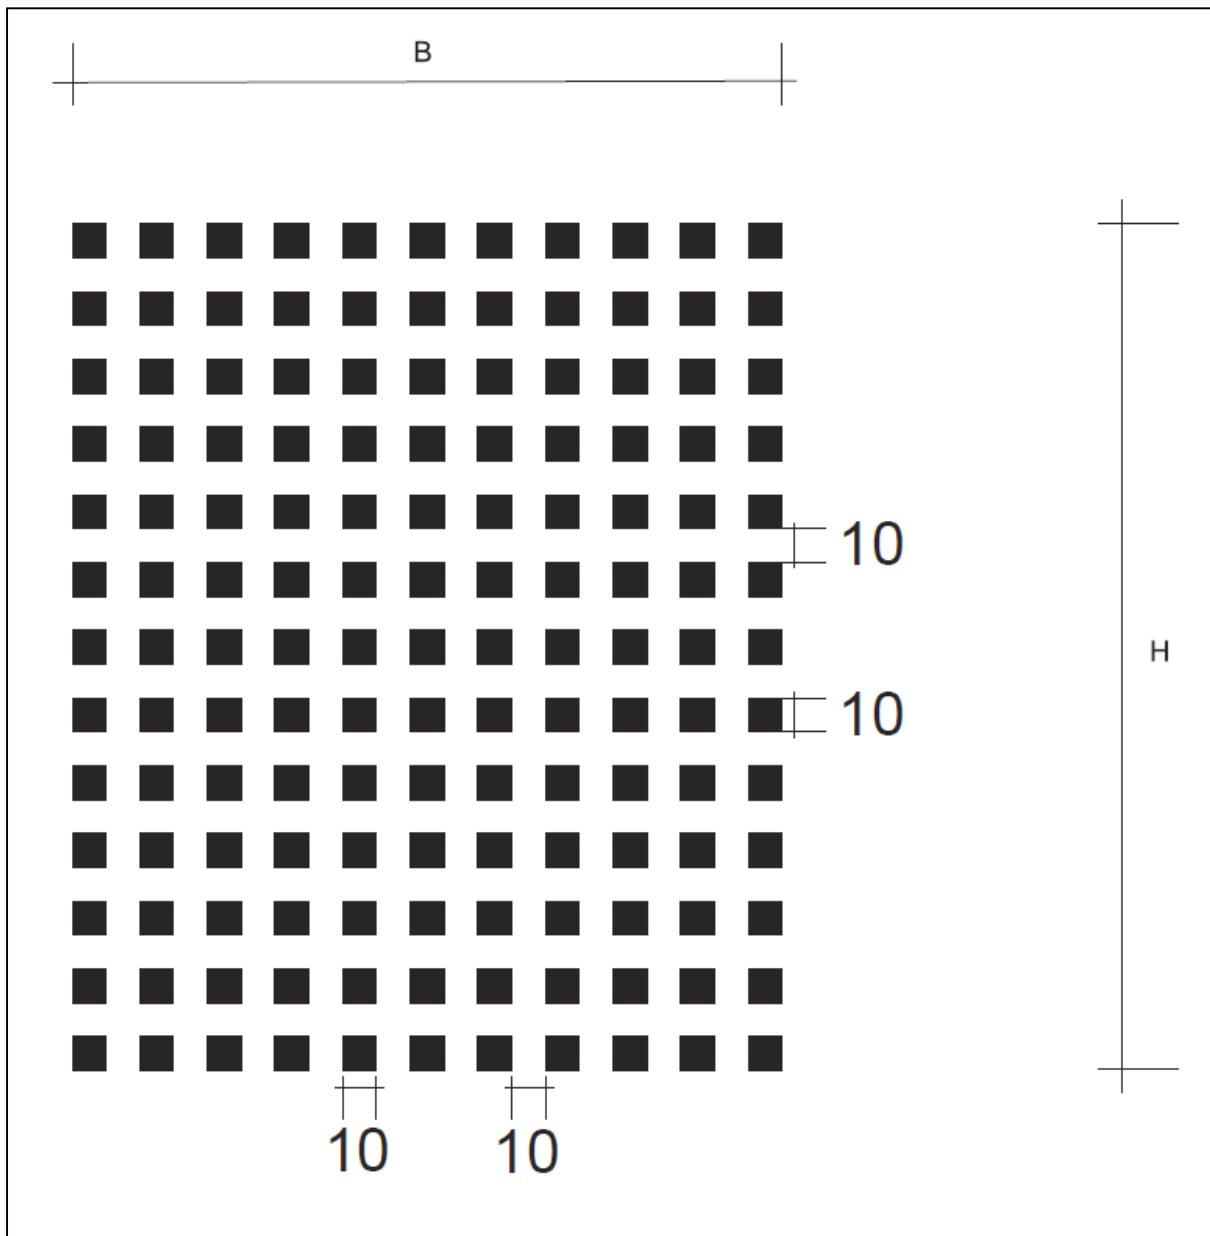

Design: **GN-Q 10-10**

Beschreibung: Quadrate 10 Abstand 10

max. Druckformat: Breite: 1390 mm x Höhe 2890 mm

Maßstab: --

BGD: --

Stand: 19.01.2017