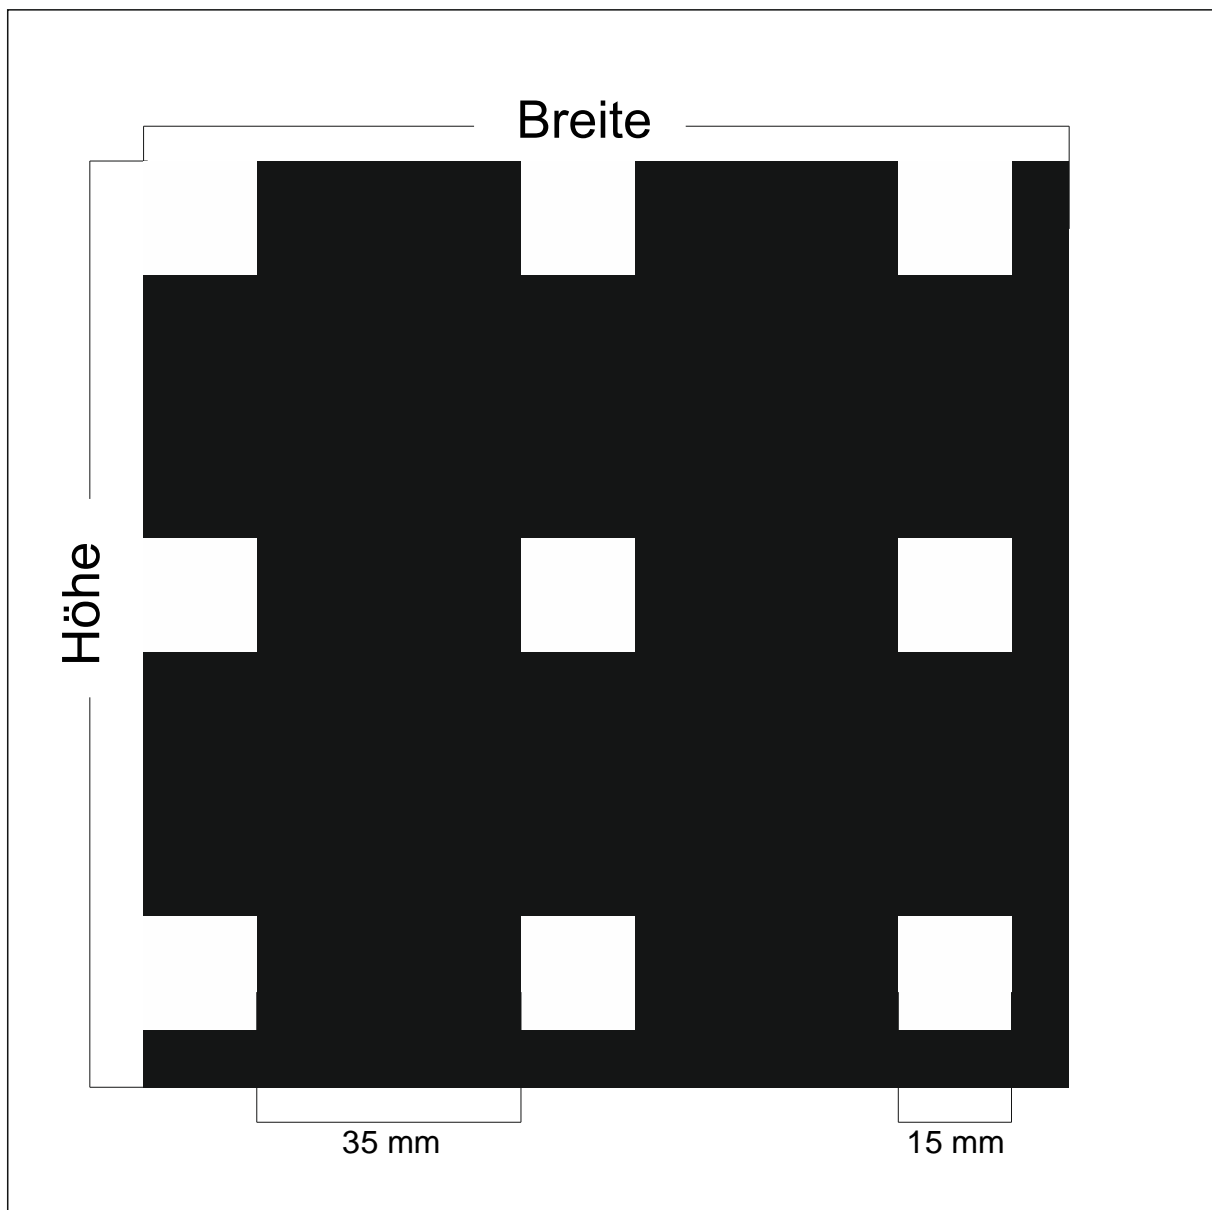

Design: **GN-QU18**

Beschreibung: Quadrate negativ 15 mm Abstand 35 mm

max. Druckformat: Breite: 1500 mm x Höhe 3000 mm

Maßstab: 1 : 1

BDG: 91 %

Stand: 27.06.2007