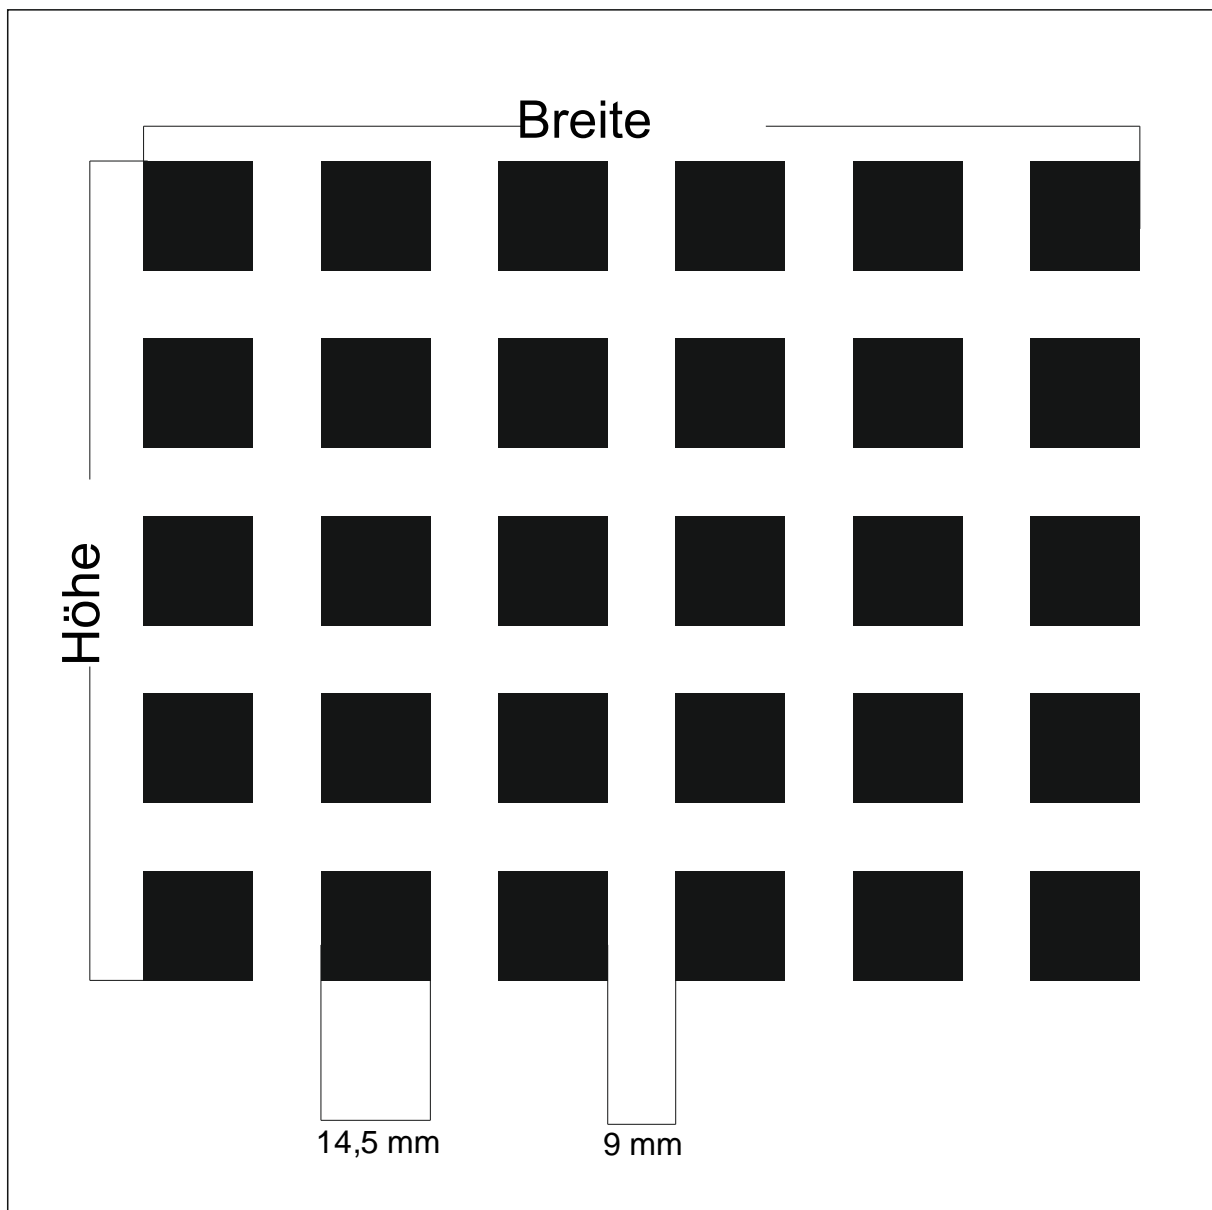

Design: **GN-Q20**

Beschreibung: Quadrate 14,5 mm Abstand 9 mm

max. Druckformat: Breite: 2364,5 mm x Höhe 3586,5 mm

Maßstab: 1 : 1

BDG: 38 %

Stand: 09.05.2011