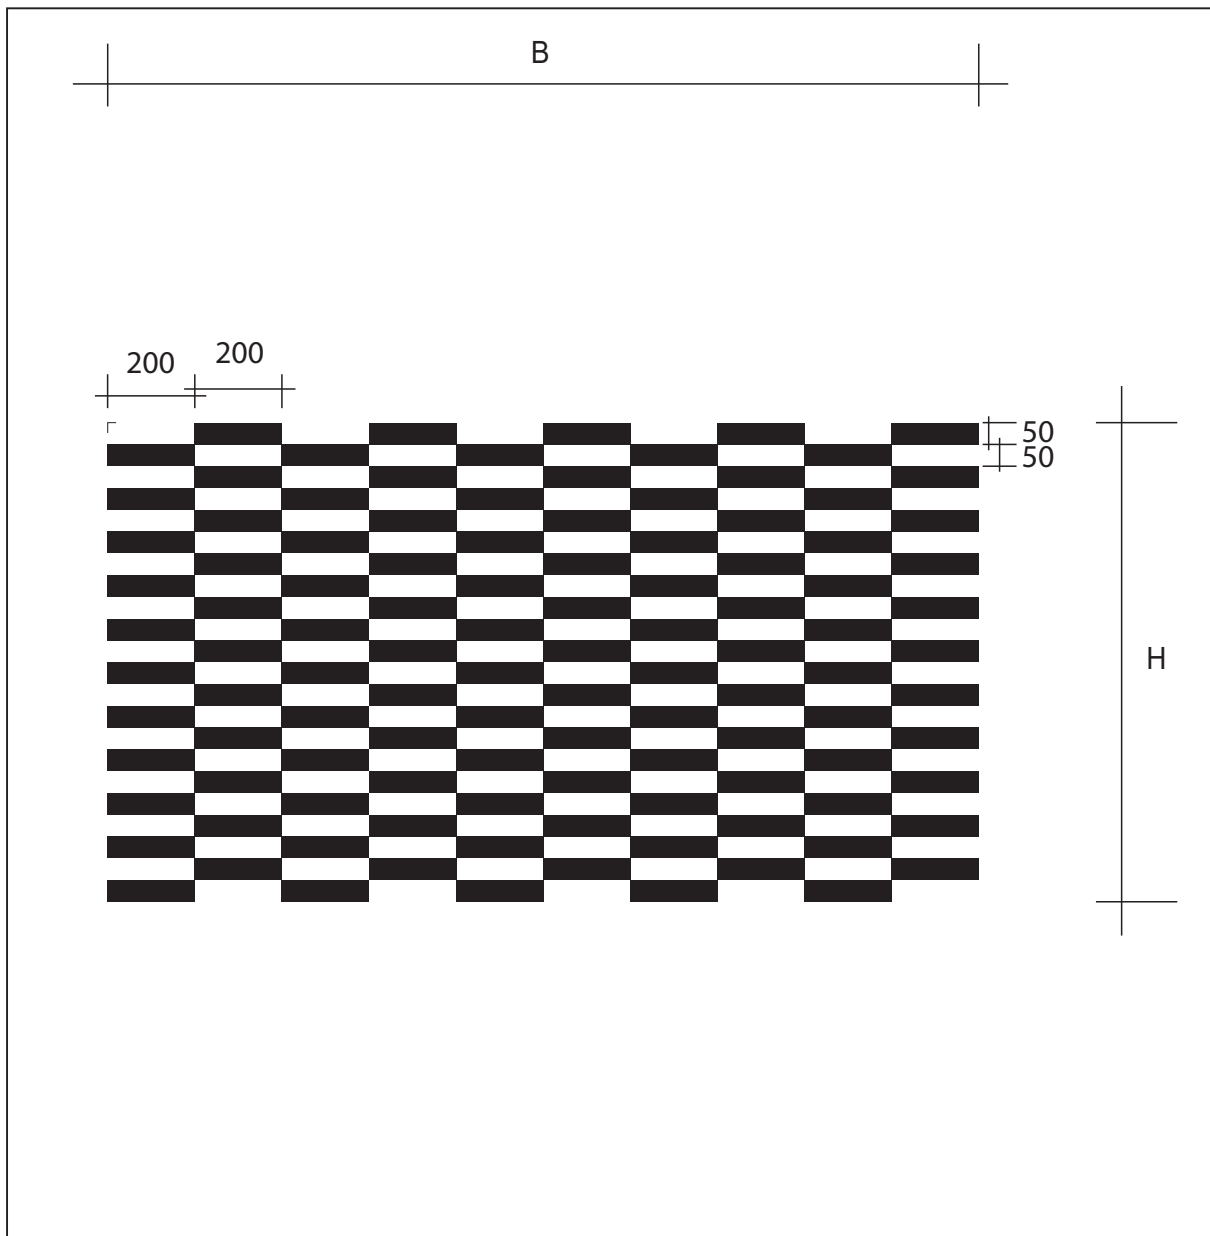

Stand: 24.07.2017

Design: **Rechteck versetzt 200 x 50**

Beschreibung: Rechtecke 200 x 50 mm versetzt

max. Druckformat: Breite: 2000 mm x Höhe: 1100 mm

Maßstab: --

BGD: --

Stand: 24.07.2018

Design: **GN-Q-4-1**