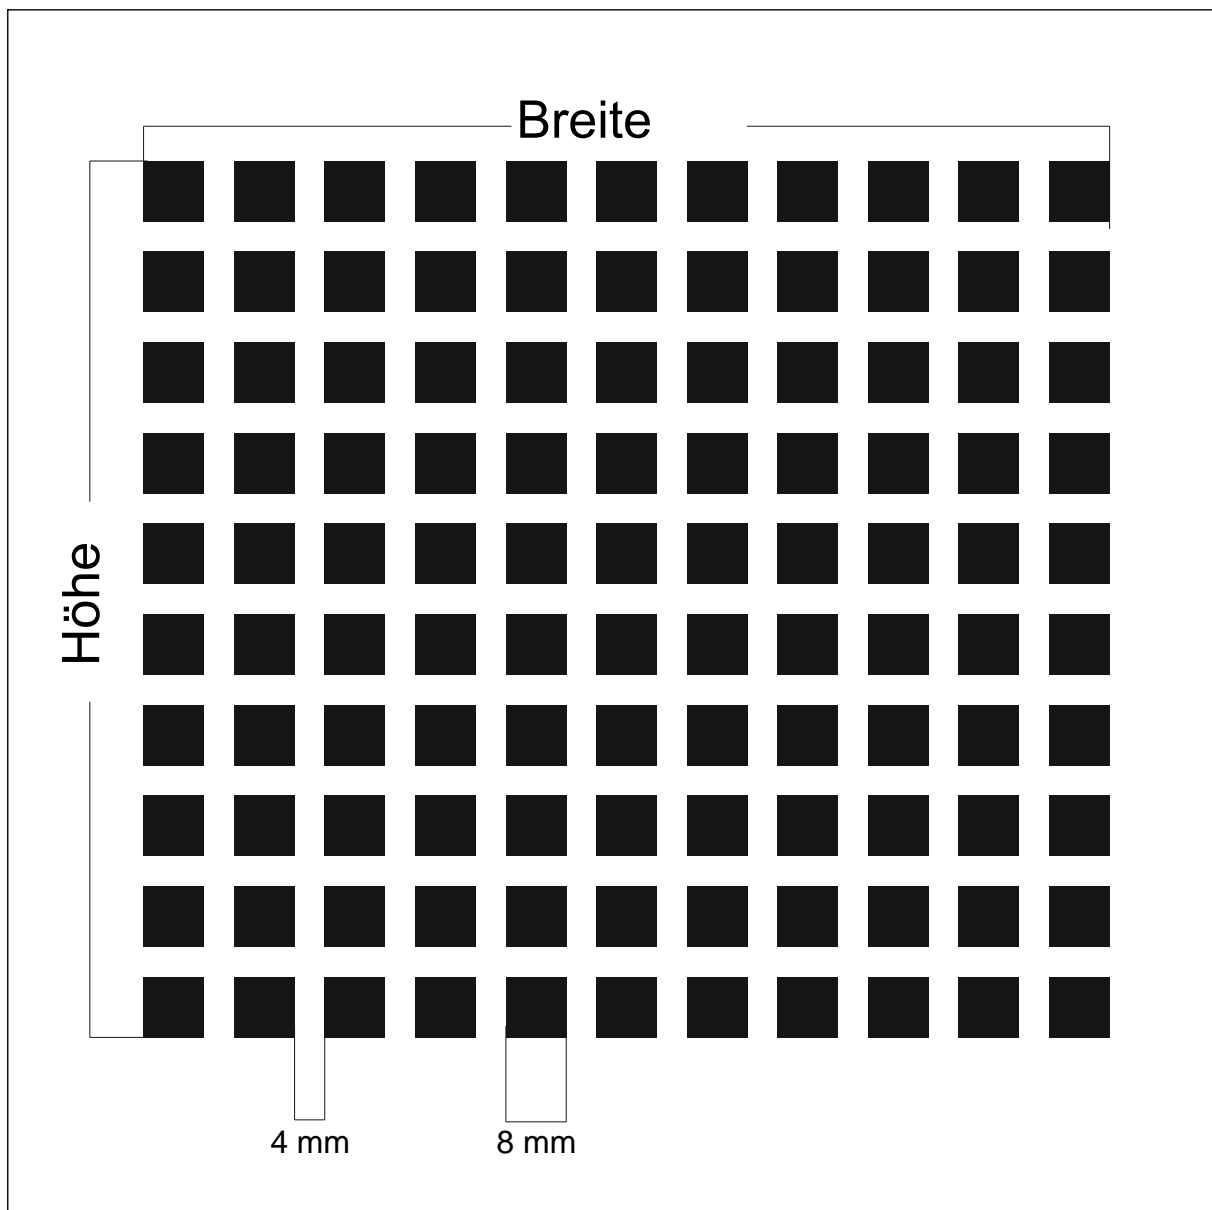

Design: **GN-Q8-8-4**

Beschreibung: Quadrate 8 mm Abstand 4 mm

max. Druckformat: Breite: 1100 mm x Höhe 1808 mm

Maßstab: 1 : 1

BDG: 44 %

Stand: 24.07.2015