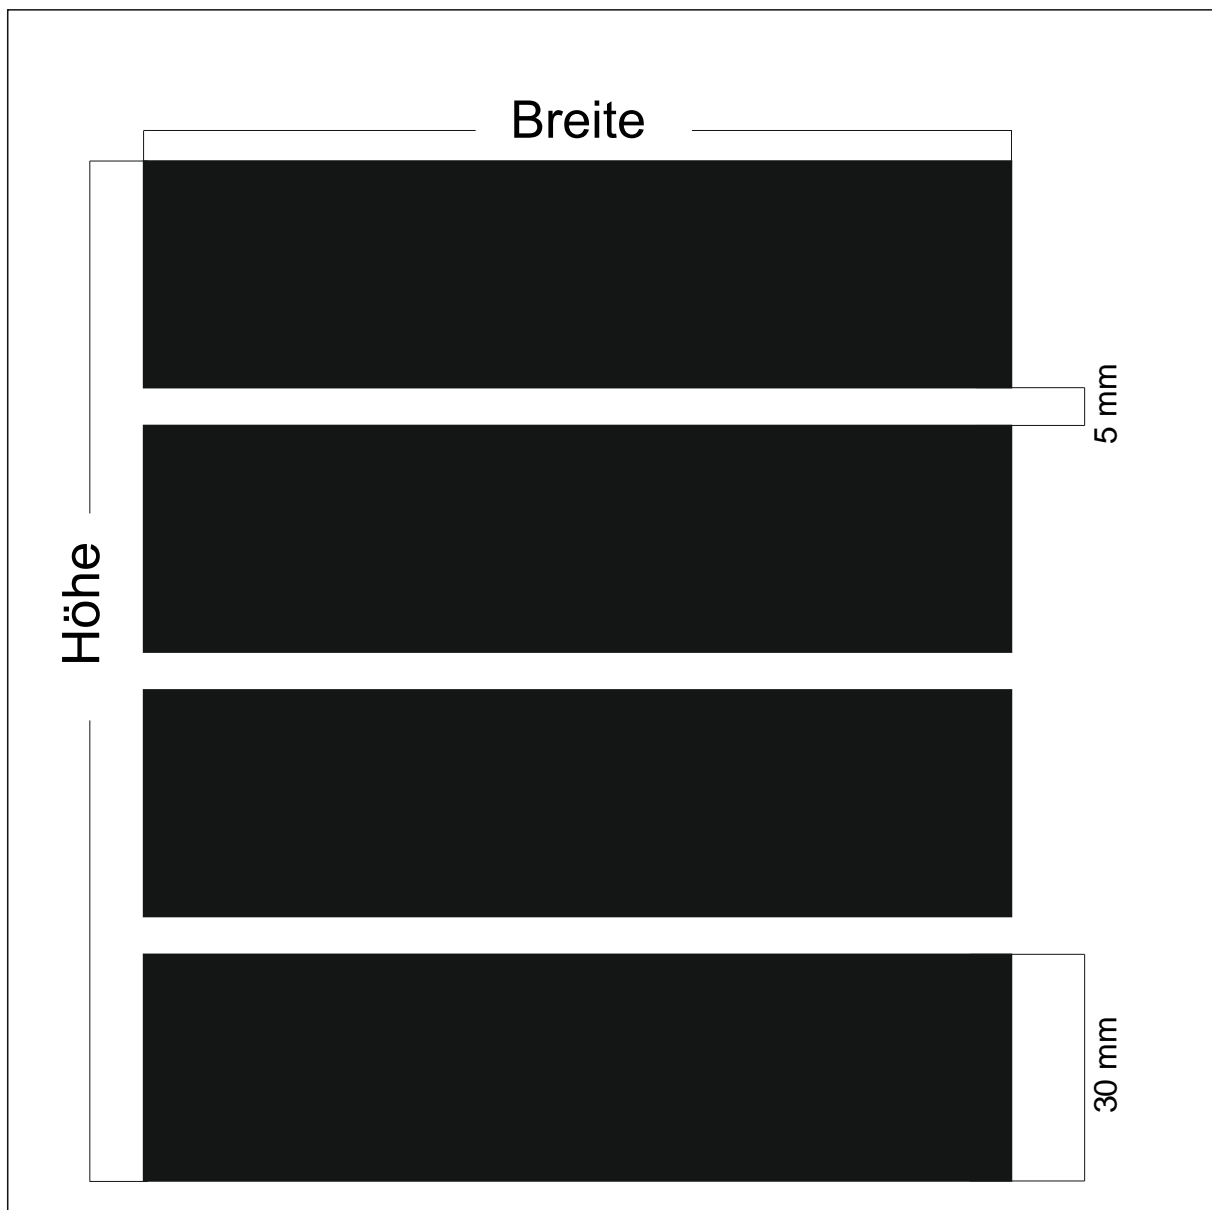

Stand: 28.03.2008

Design: **GN-Q23**

Beschreibung: Quadrate 22 mm Abstand 17 mm

max. Druckformat: Breite: 1500 mm x Höhe 3000 mm

Maßstab: 1 : 1

BDG: 32 %

Stand: 27.06.2007

Design: **GN-Q5-7**