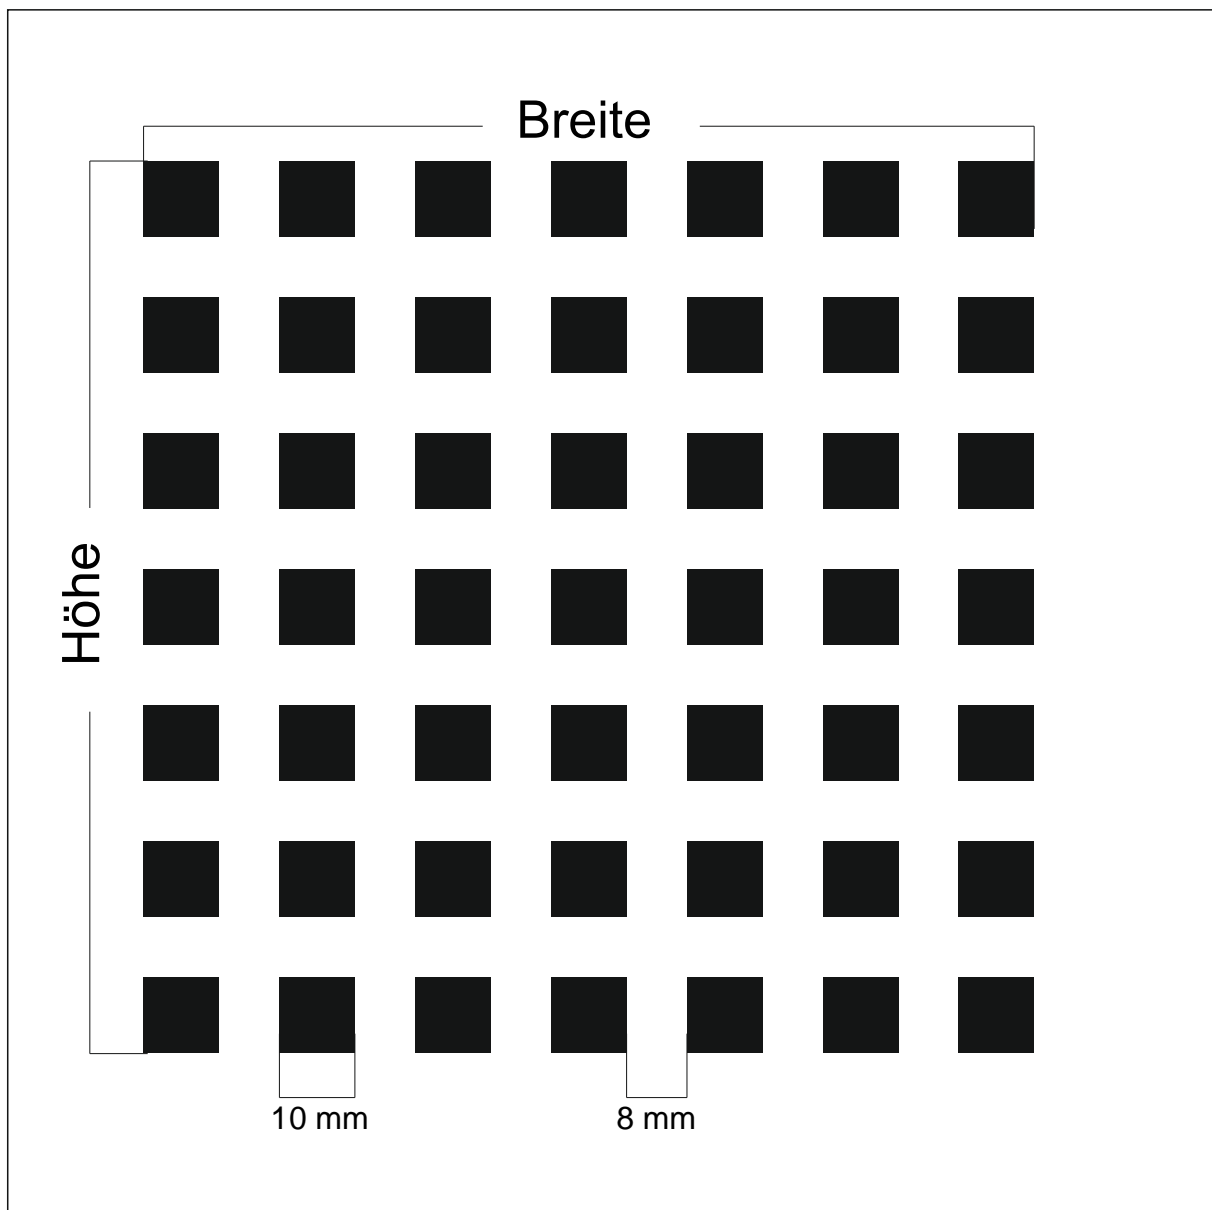

Design: **GN-Q7**

Beschreibung: Quadrate 16 mm Abstand 16 mm

max. Druckformat: Breite: 1520 mm x Höhe 3024 mm

Maßstab: 1 : 1

BDG: 25 %

Stand: 07.04.2008

Design: **GN-Q5-5**

Beschreibung: Quadrate 5 mm Abstand 5 mm

BDG: 48 %

Stand: 06.09.2011

Design: **GN-Q5**

Beschreibung: Quadrate 10 mm Abstand 8 mm

max. Druckformat: Breite: 1612 mm x Höhe 3502 mm

Maßstab: 1 : 1

BDG: 31 %

Stand: 22.10.2003

Design: **GN-Q8,5-4**

Beschreibung: Quadrate 8,5 mm Abstand 4 mm

max. Druckformat: Breite: 1596 mm x Höhe 2896 mm

Maßstab: 1 : 1

BDG: 46 %

Stand: 02.07.2014

Design: **GN-Q8**

Beschreibung: Quadrate 4 mm Abstand 8,7 mm

max. Druckformat: Breite: 2000 mm x Höhe 3000 mm

Maßstab: 1 : 1

BDG: 10 %

Stand: 06.08.2007

Design: **GN-Q5-20**

Beschreibung: Quadrate 5 mm Abstand 20 mm

max. Druckformat: Breite: 1405 mm x Höhe 2930 mm

Maßstab: 1 : 1