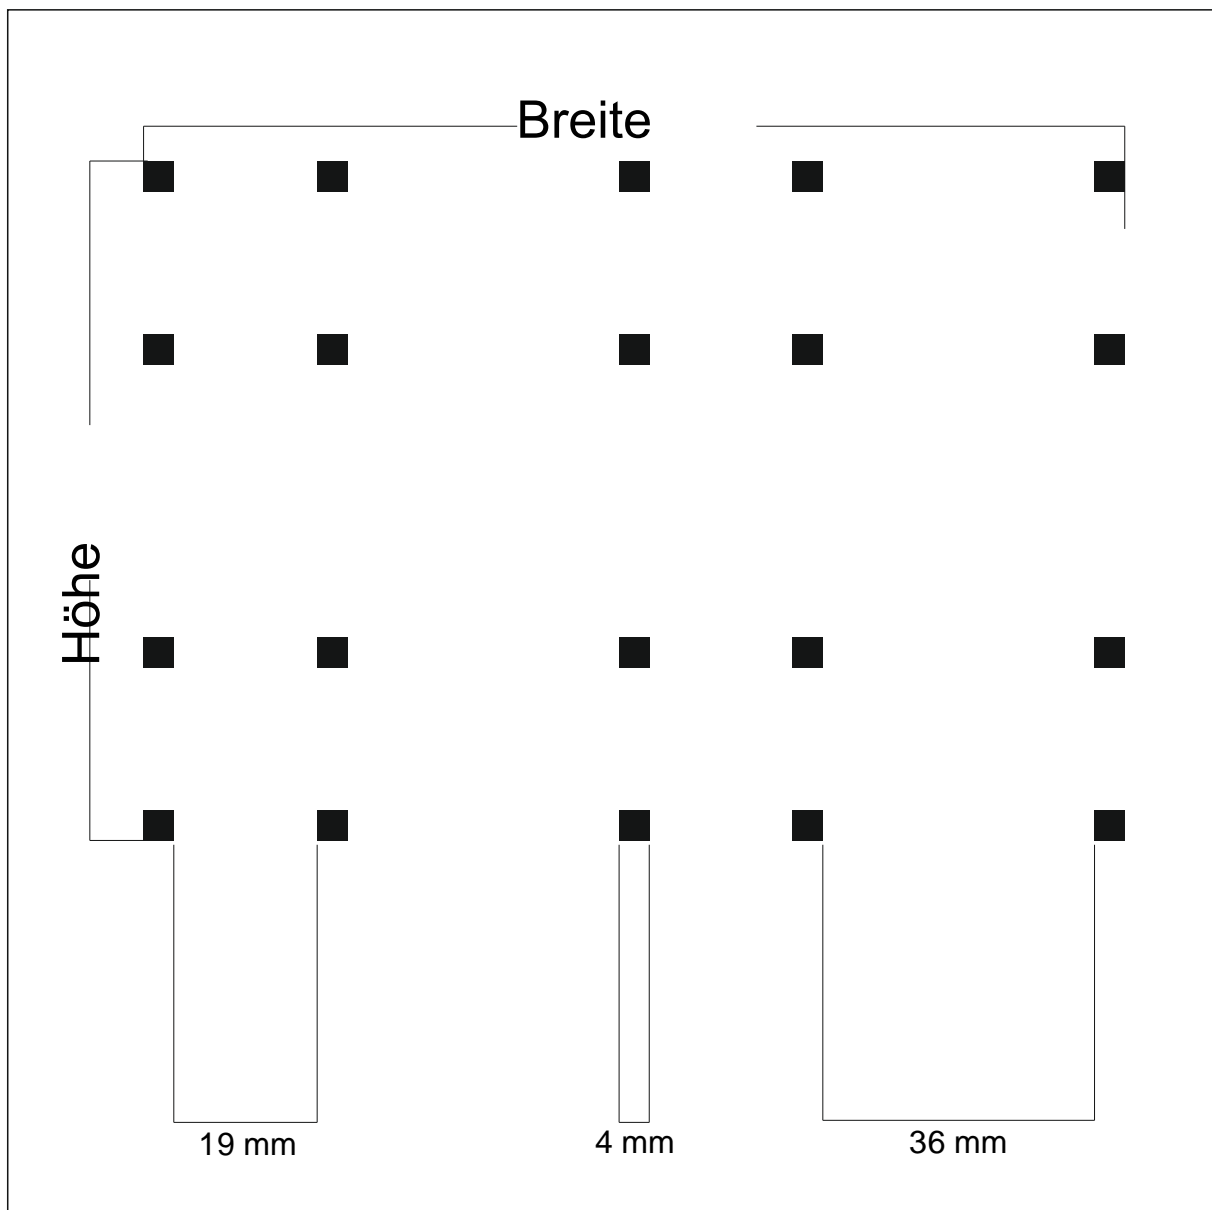

Design: **GN-Q7**

Beschreibung: Quadrate 16 mm Abstand 16 mm

max. Druckformat: Breite: 1520 mm x Höhe 3024 mm

Maßstab: 1 : 1

BDG: 25 %

Stand: 07.04.2008

Design: **GN-Q5-5**

Beschreibung: Quadrate 5 mm Abstand 5 mm

BDG: 48 %

Stand: 06.09.2011

Design: **GN-Q5**

Beschreibung: Quadrate 10 mm Abstand 8 mm

max. Druckformat: Breite: 1612 mm x Höhe 3502 mm

Maßstab: 1 : 1

BDG: 31 %

Stand: 22.10.2003

max. Druckformat: Breite: 1658 mm x Höhe 3011 mm

Maßstab: 1 : 1

BDG: 6 %

Stand: 02.09.2010

Design: **GN-Q9**

Beschreibung: Quadrate 4 mm Abstand 19/36 mm

max. Druckformat: Breite: 1539 mm x Höhe 1602 mm

Maßstab: 1 : 1

BDG: -- %

Stand: 24.06.2009

Design: **GN-Q29**

Beschreibung: Quadrate 5 mm Abstand 2 mm

max. Druckformat: Breite: 1503 mm x Höhe 2170 mm

Maßstab: 1 : 1

BDG: 51 %

Stand: 25.10.2007