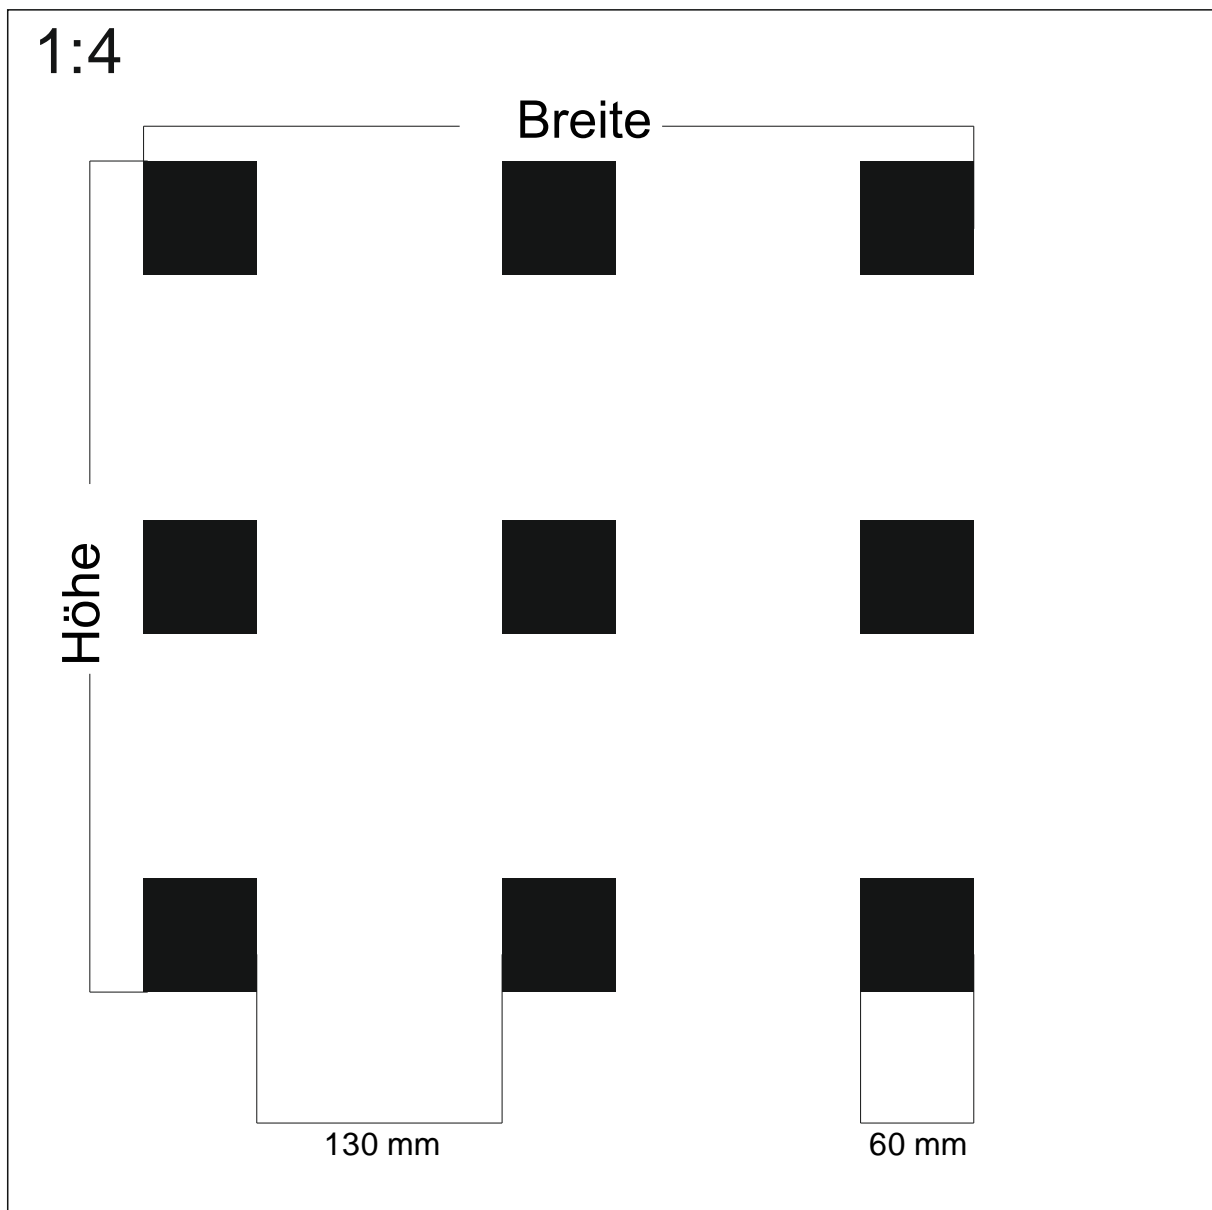

Design: **GN-Q7**

Beschreibung: Quadrate 16 mm Abstand 16 mm

max. Druckformat: Breite: 1520 mm x Höhe 3024 mm

Maßstab: 1 : 1

BDG: 25 %

Stand: 07.04.2008

Design: **GN-Q5-5**

Beschreibung: Quadrate 5 mm Abstand 5 mm

BDG: 48 %

Stand: 06.09.2011

Design: **GN-Q5**

Beschreibung: Quadrate 10 mm Abstand 8 mm

max. Druckformat: Breite: 1612 mm x Höhe 3502 mm

Maßstab: 1 : 1

BDG: 31 %

Stand: 22.10.2003

BDG: 10 %

Stand: 21.12.2011

Design: **GN-Q28**

Beschreibung: Quadrate B=20 mm Abstand 20 mm

max. Druckformat: Breite: 1500 mm x Höhe 3020 mm

Maßstab: 1 : 1

BDG: 25 %

Stand: 29.08.2007

Design: **GN-Q22**

Beschreibung: Quadrate 60 mm Abstand 130 mm

max. Druckformat: Breite: 1580 mm x Höhe 3100 mm

Maßstab: 1 :4

BDG: 10 %

Stand: 07.04.2008

Design: **GN-Q13**

Beschreibung: Quadrate 8 mm Abstand 25 mm