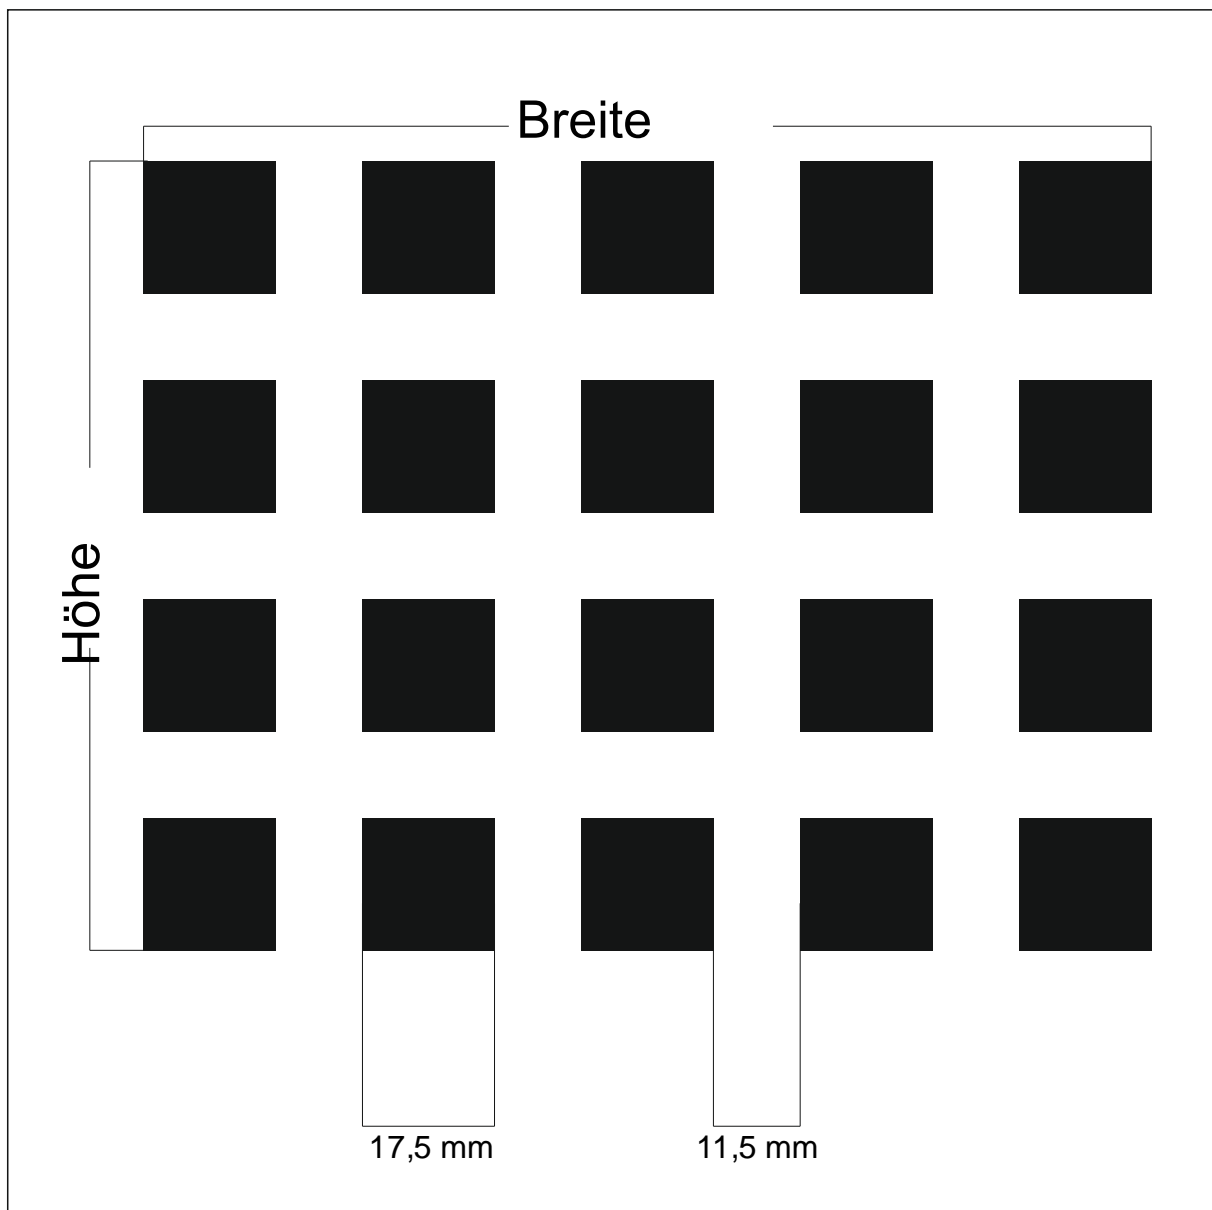

Design: **GN-Q114**

Beschreibung: Quadrate 17,5 mm Abstand 11,5 mm

max. Druckformat: Breite: 1612,5 mm x Höhe 3004,5 mm

Maßstab: 1 : 1

BDG: 36 %

Stand: 23.07.2008