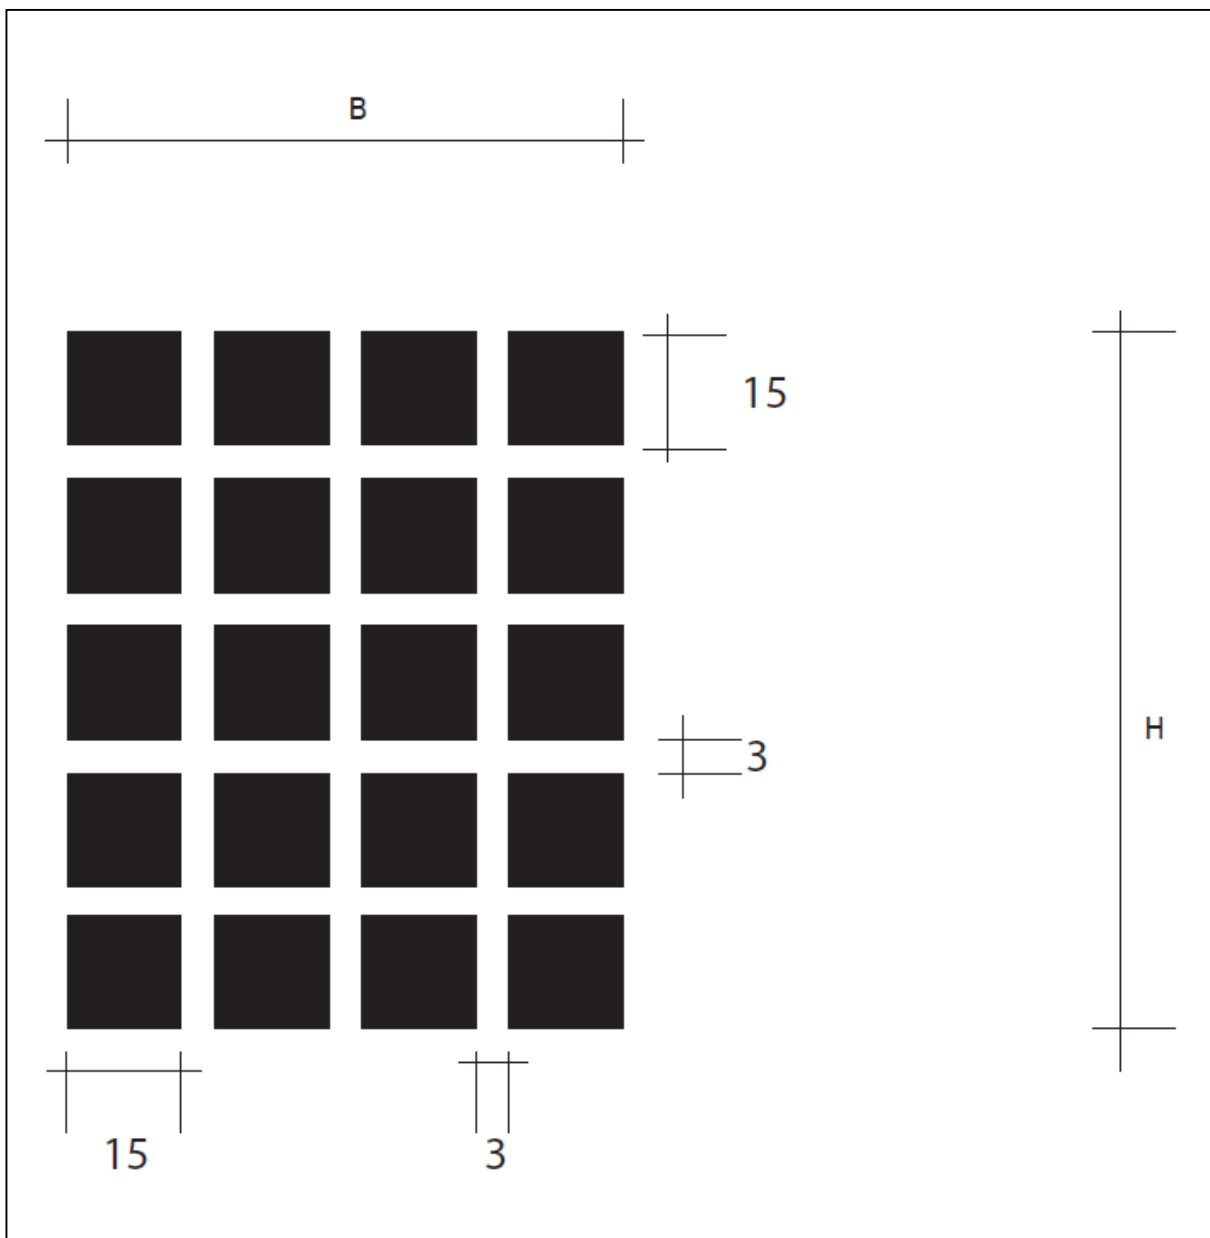

Design: **GN-Q1515-3**

Beschreibung: Quadrate 15 Abstand 3

max. Druckformat: Breite: 1383 mm x Höhe 2895 mm

Maßstab: -

BGD: -- %

Stand: 23.10.2017