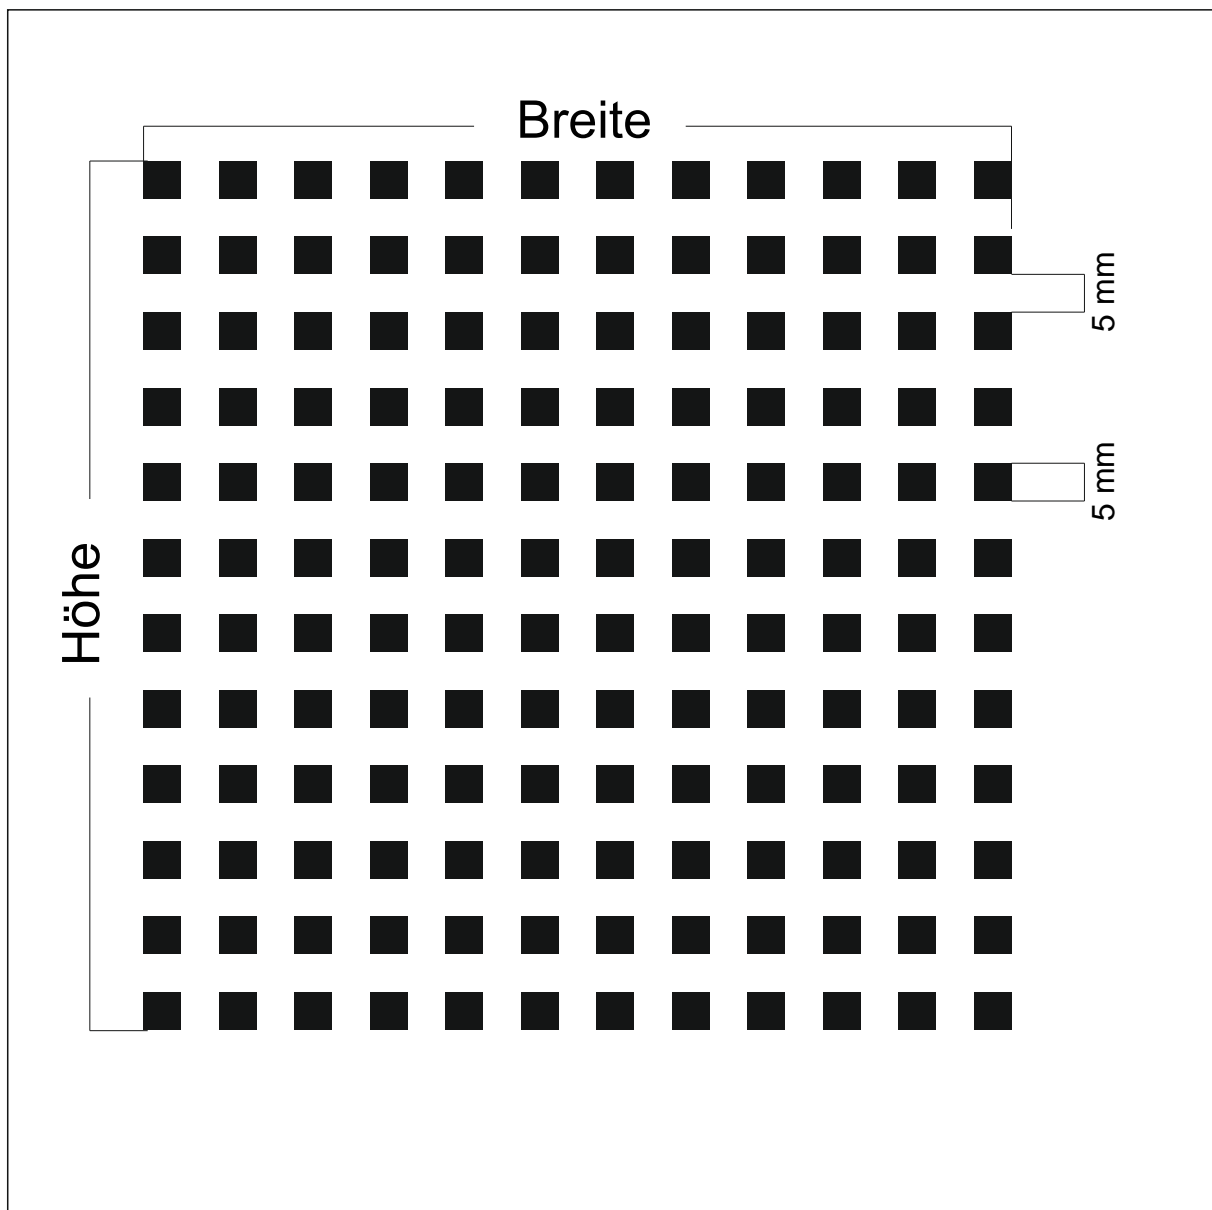

Design: **GN-Q7**

Beschreibung: Quadrate 16 mm Abstand 16 mm

max. Druckformat: Breite: 1520 mm x Höhe 3024 mm

Maßstab: 1 : 1

BDG: 25 %

Stand: 07.04.2008

Design: **GN-Q5-5**

Beschreibung: Quadrate 5 mm Abstand 5 mm

max. Druckformat: Breite: 1605 mm x Höhe 2805 mm

Maßstab: 1 : 1

BDG: 25 %

Stand: 25.04.2014

Design: **GN-Q3**

Beschreibung: Quadrate 10 mm Abstand 4,5 mm

max. Druckformat: Breite: 1112 mm x Höhe 1909,5 mm

Maßstab: 1 : 1

BDG: 48 %

Stand: 06.09.2011

Design: **GN-Q5**

Beschreibung: Quadrate 10 mm Abstand 8 mm

max. Druckformat: Breite: 1612 mm x Höhe 3502 mm

Maßstab: 1 : 1

BDG: 31 %

Stand: 22.10.2003

max. Druckformat: Breite: 2000 mm x Höhe 3000 mm

Maßstab: 1 : 1

BDG: 10 %

Stand: 06.08.2007

Design: **GN-Q5-20**

Beschreibung: Quadrate 5 mm Abstand 20 mm

max. Druckformat: Breite: 1405 mm x Höhe 2930 mm

Maßstab: 1 : 1