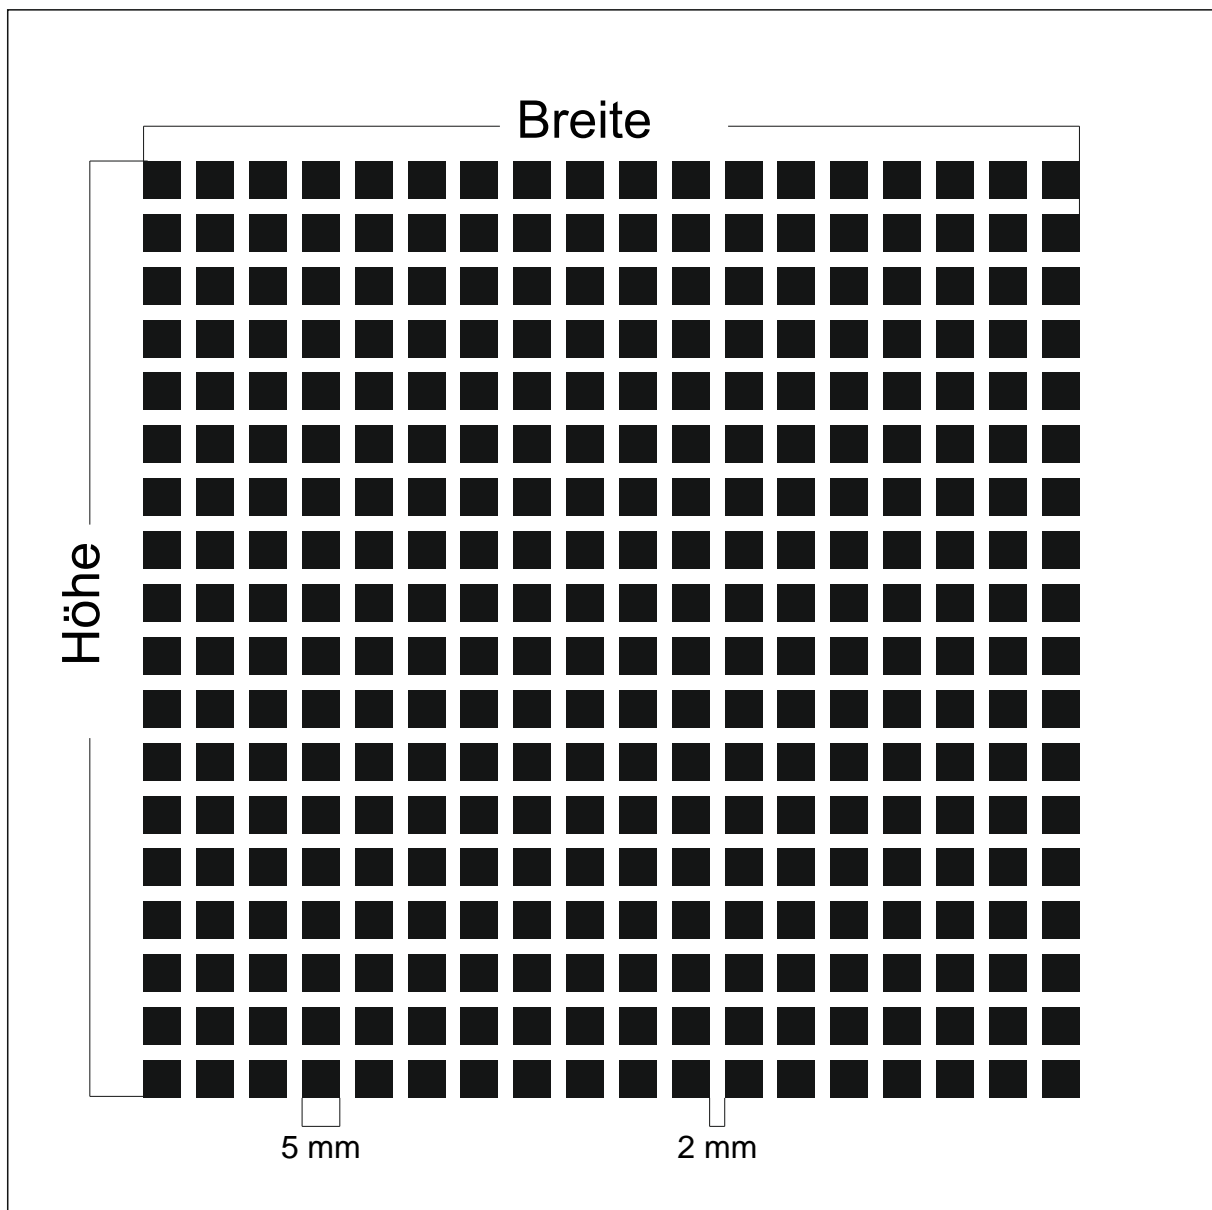

Design: **GN-Q7**

Beschreibung: Quadrate 16 mm Abstand 16 mm

max. Druckformat: Breite: 1520 mm x Höhe 3024 mm

Maßstab: 1 : 1

BDG: 25 %

Stand: 07.04.2008

Design: **GN-Q5-5**

Beschreibung: Quadrate 5 mm Abstand 5 mm

BDG: 48 %

Stand: 06.09.2011

Design: **GN-Q5**

Beschreibung: Quadrate 10 mm Abstand 8 mm

max. Druckformat: Breite: 1612 mm x Höhe 3502 mm

Maßstab: 1 : 1

BDG: 31 %

Stand: 22.10.2003

BDG: -- %

Stand: 24.06.2009

Design: **GN-Q29**

Beschreibung: Quadrate 5 mm Abstand 2 mm

max. Druckformat: Breite: 1503 mm x Höhe 2170 mm

Maßstab: 1 : 1

BDG: 51 %

Stand: 25.10.2007

Design: **GN-Q20-5**

Beschreibung: Quadrate 20 mm Abstand 5 mm

max. Druckformat: Breite: 1620 mm x Höhe 2920 mm

Maßstab: 1 : 1

BDG: 64 %

Stand: 15.10.2013

Design: **GN-Q34**

Beschreibung: Quadrate 13 mm Abstand 17 mm