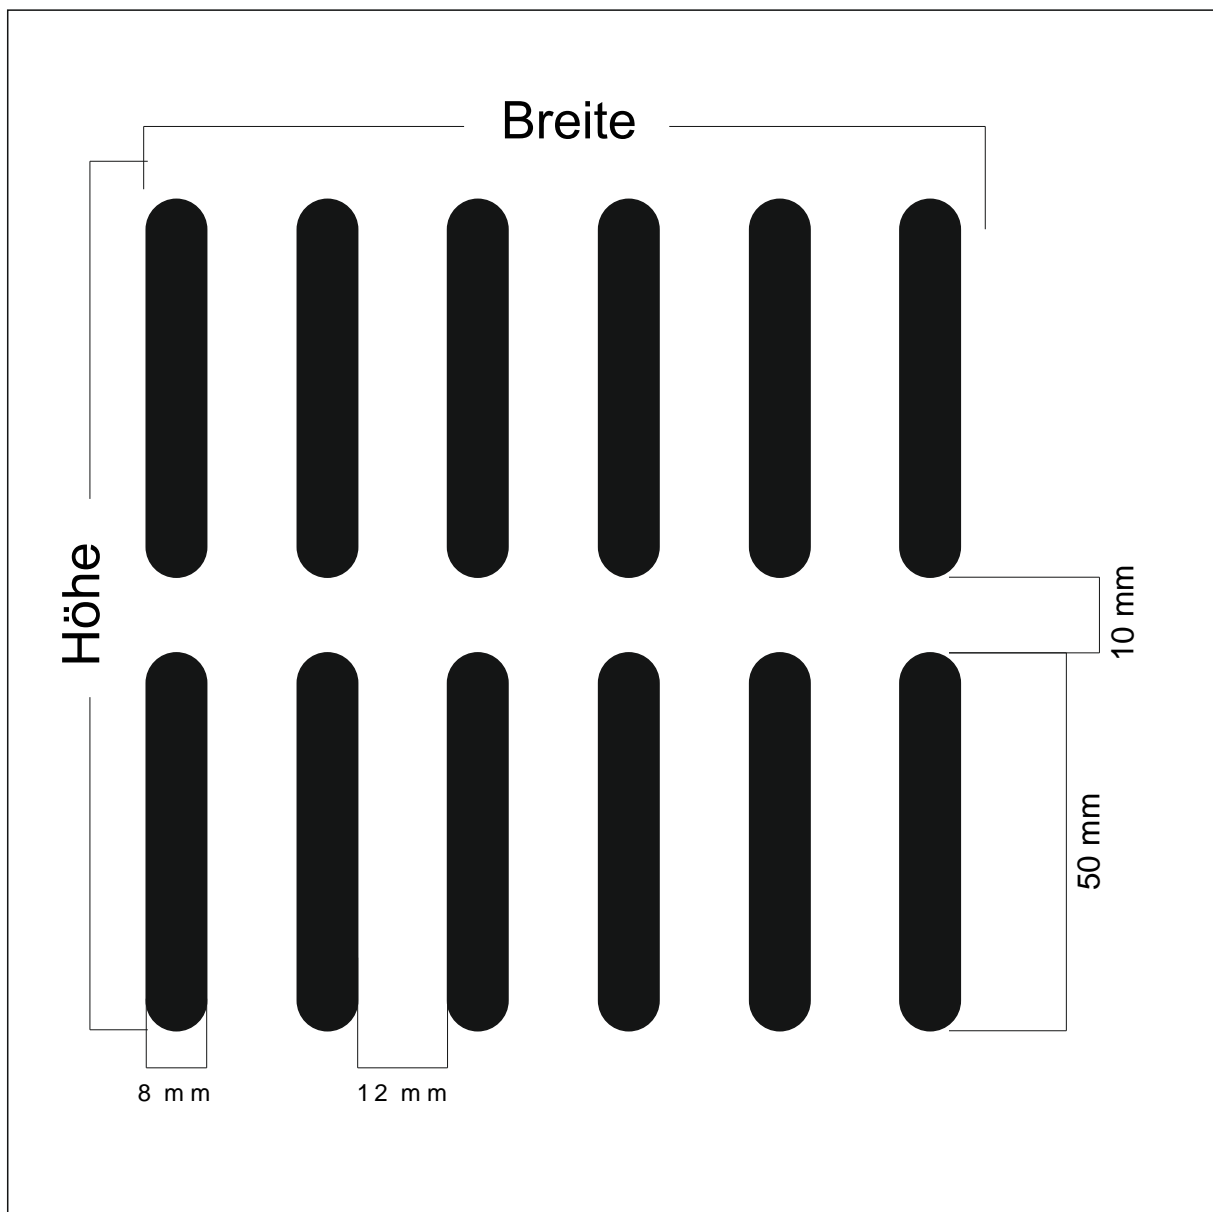

Maßstab: 1 : 1

BDG: 62 %

Stand: 07.03.2016

Design: **GN-01**

Beschreibung: Ovale 8 x 50 mm, Abstand w/s 12/10 mm

max. Druckformat: Breite: 1308 mm x Höhe 3050 mm

Maßstab: 1 : 1

BDG: --%

Stand: 24.01.2005

Design: **GN-K30-5-5**

Beschreibung: Rechtecke 30 x 5 Abstand 10/5

max. Druckformat: Breite: 1285 mm x Höhe 2300 mm

Maßstab: --

BGD: ca. 38 %

Stand: 22.11.2016

Design: **GN-Q 10-10**