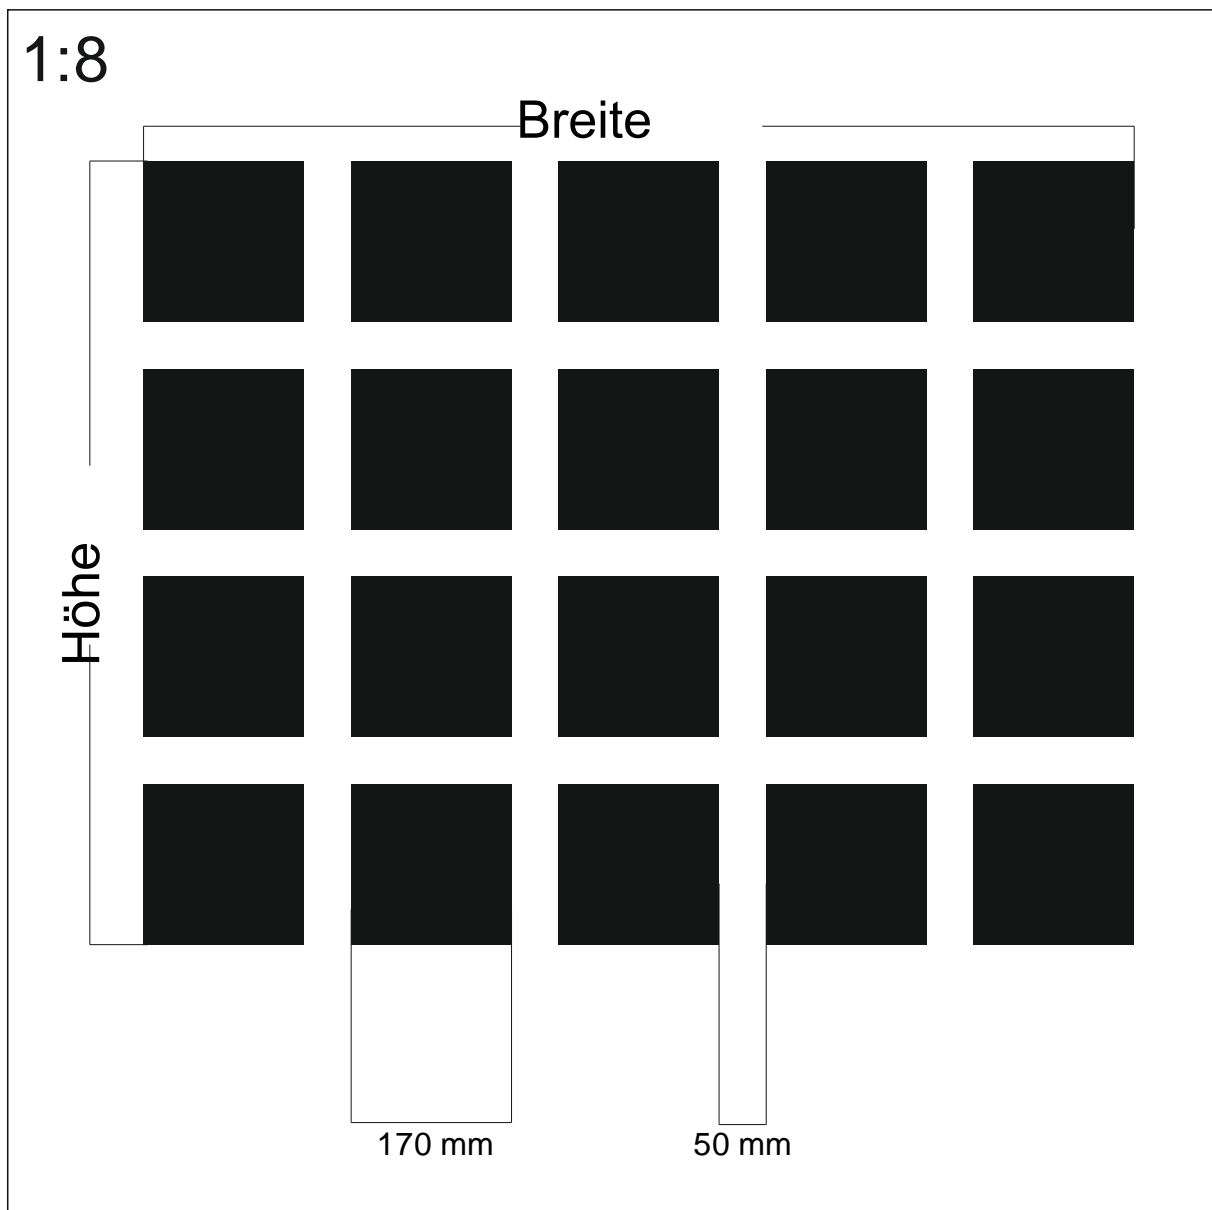

Design: **GN-Q170-50**

Beschreibung: Quadrate 170 mm Abstand 50 mm

max. Druckformat: Breite: 1490 mm x Höhe 2370 mm

Maßstab: 1 : 8

BDG: 60 %

Stand: 04.04.2012