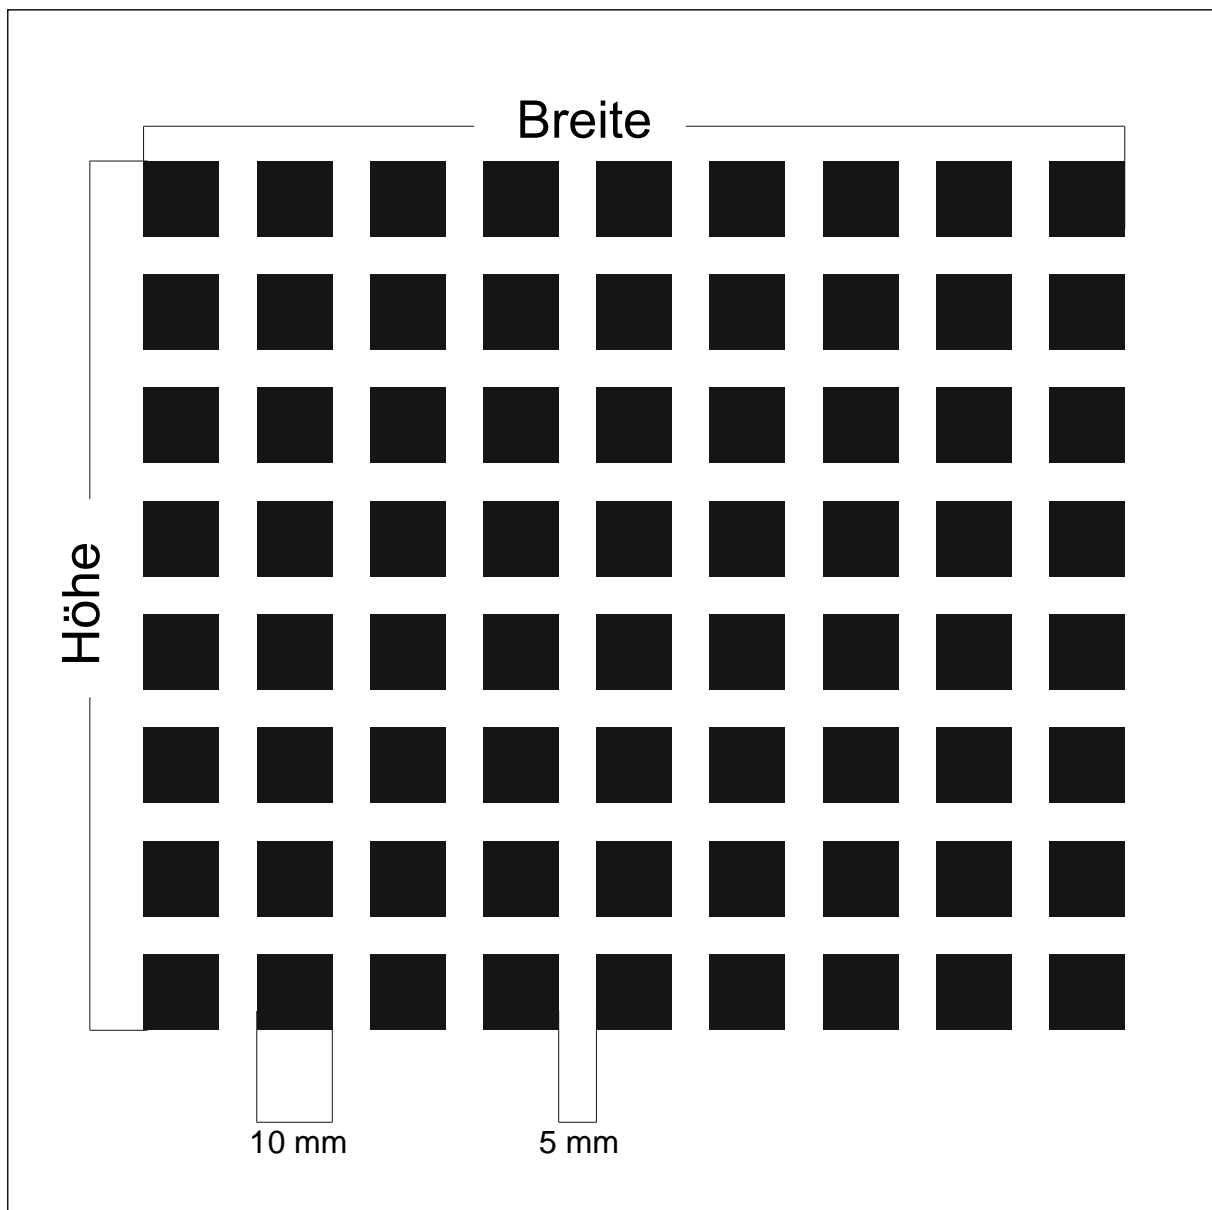

Stand: 10.08.2009

Design: **GN-QU31**

Beschreibung: Quadrate 10 mm Abstand 5 mm

max. Druckformat: Breite: 1105 mm x Höhe 2020 mm

Maßstab: 1 : 1

BDG: 44 %

Stand: 26.10.2010

Design: **GN-QU18**