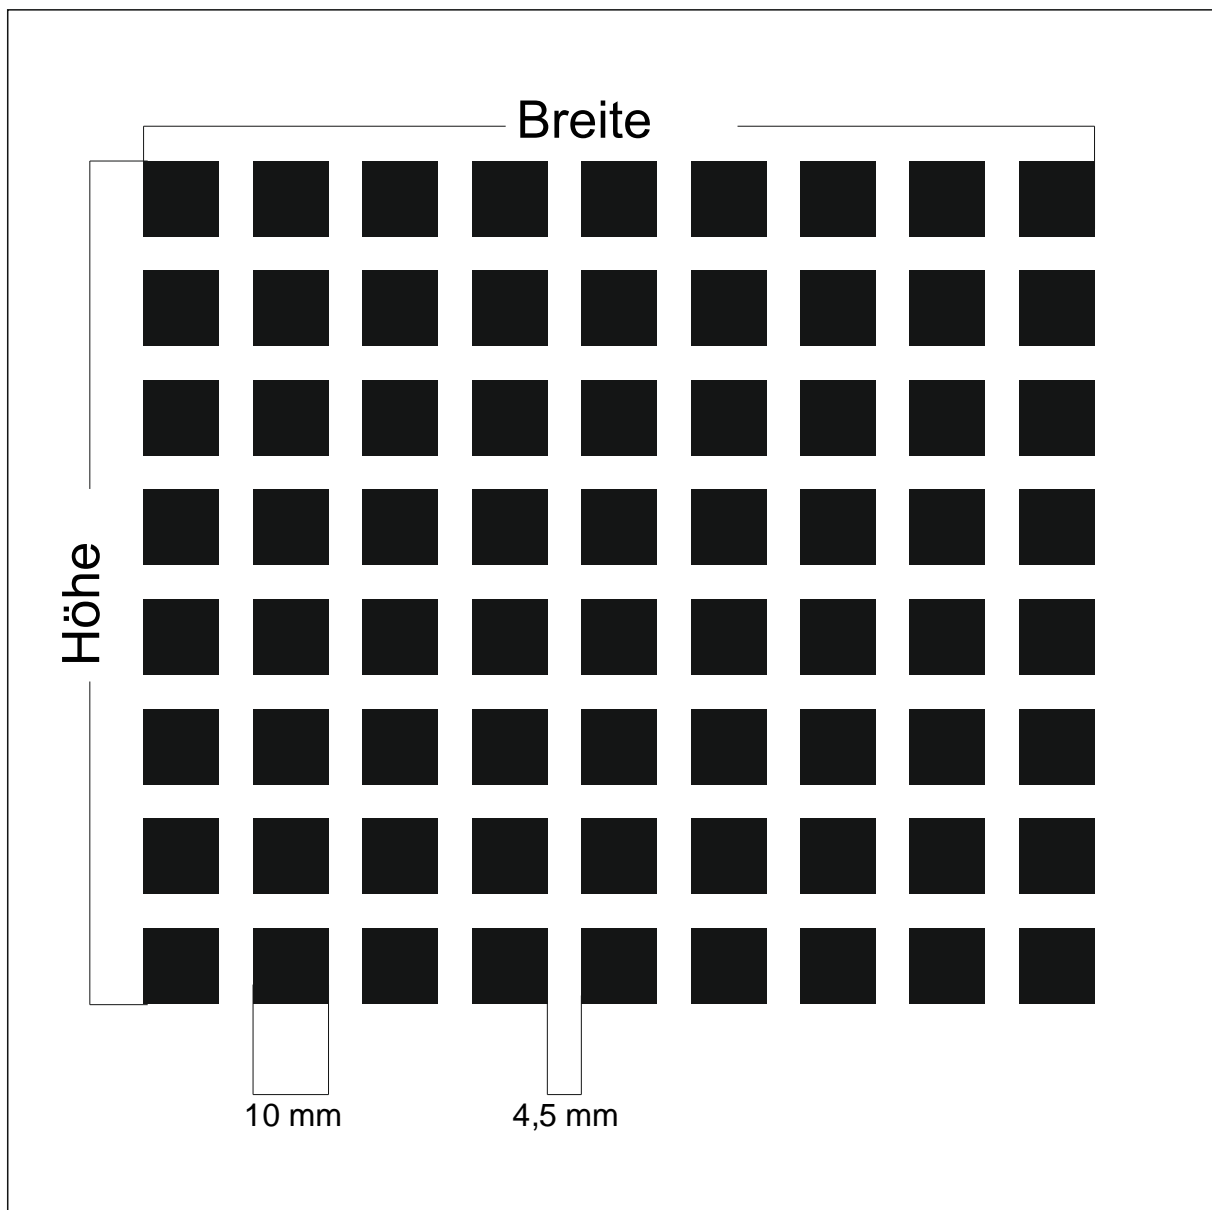

Design: **GN-Q7**

Beschreibung: Quadrate 16 mm Abstand 16 mm

max. Druckformat: Breite: 1520 mm x Höhe 3024 mm

Maßstab: 1 : 1

BDG: 25 %

Stand: 07.04.2008

Design: **GN-Q5-5**

Beschreibung: Quadrate 5 mm Abstand 5 mm

max. Druckformat: Breite: 1605 mm x Höhe 2805 mm

Maßstab: 1 : 1

BDG: 25 %

Stand: 25.04.2014

Design: **GN-Q3**

Beschreibung: Quadrate 10 mm Abstand 4,5 mm

max. Druckformat: Breite: 1112 mm x Höhe 1909,5 mm

Maßstab: 1 : 1

BDG: 48 %

Stand: 06.09.2011

Design: **GN-Q5**

Beschreibung: Quadrate 10 mm Abstand 8 mm

max. Druckformat: Breite: 1612 mm x Höhe 3502 mm

Maßstab: 1 : 1

BDG: 31 %

Stand: 22.10.2003

max. Druckformat: Breite: 2000 mm x Höhe 3000 mm

Maßstab: 1 : 1

BDG: 10 %

Stand: 06.08.2007

Design: **GN-Q5-20**

Beschreibung: Quadrate 5 mm Abstand 20 mm

max. Druckformat: Breite: 1405 mm x Höhe 2930 mm

Maßstab: 1 : 1