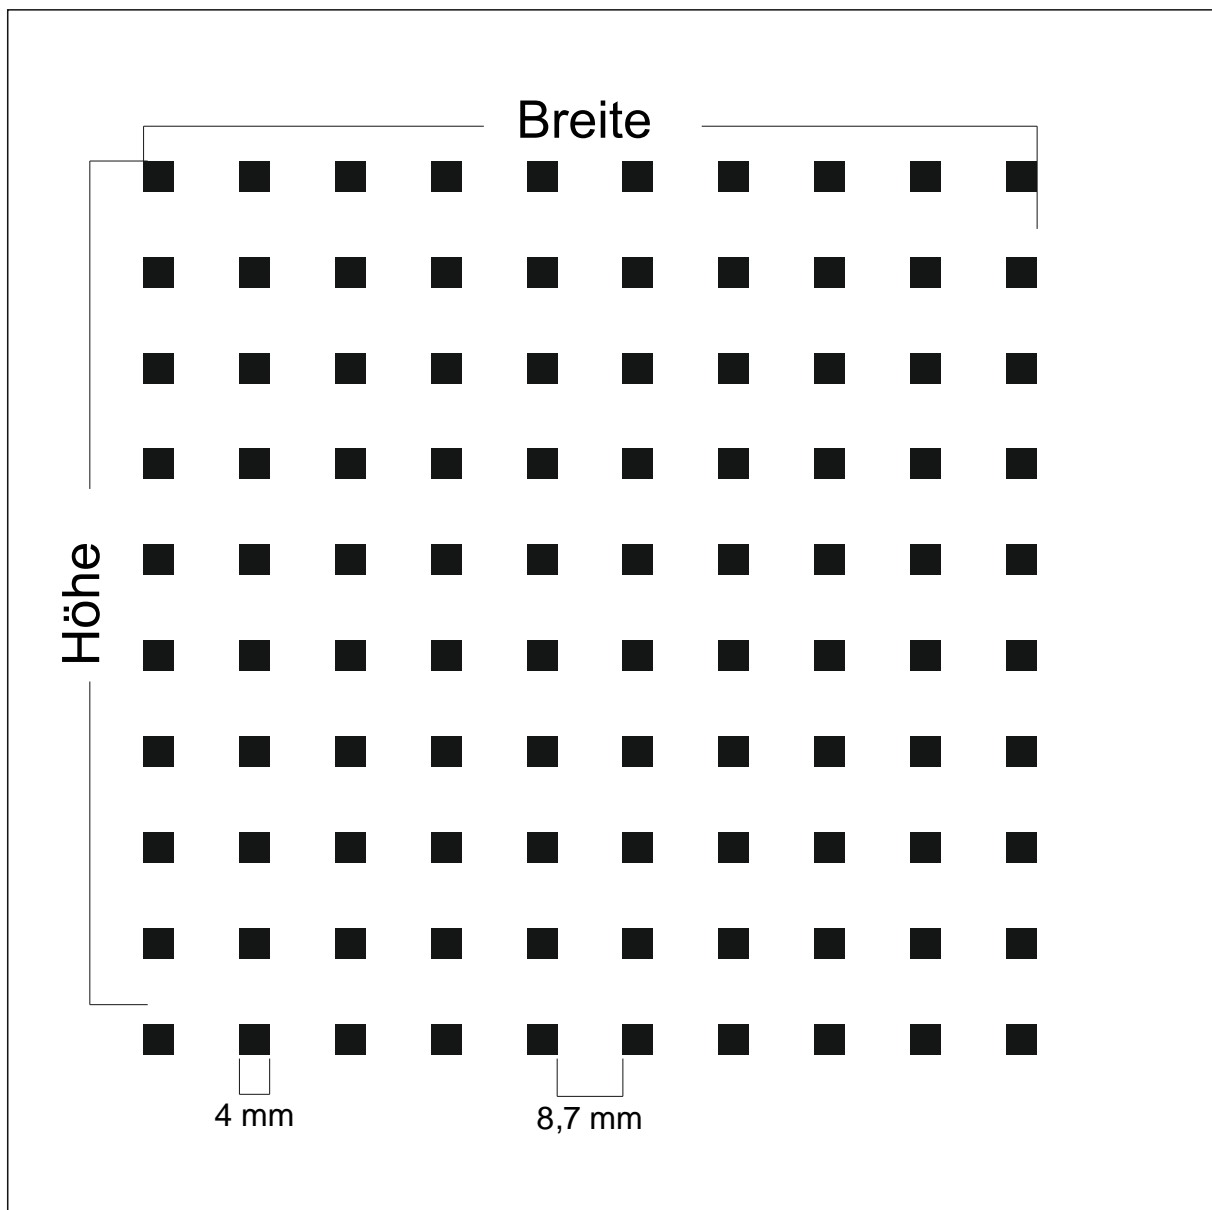

Design: **GN-Q7**

Beschreibung: Quadrate 16 mm Abstand 16 mm

max. Druckformat: Breite: 1520 mm x Höhe 3024 mm

Maßstab: 1 : 1

BDG: 25 %

Stand: 07.04.2008

Design: **GN-Q5-5**

Beschreibung: Quadrate 5 mm Abstand 5 mm

BDG: 48 %

Stand: 06.09.2011

Design: **GN-Q5**

Beschreibung: Quadrate 10 mm Abstand 8 mm

max. Druckformat: Breite: 1612 mm x Höhe 3502 mm

Maßstab: 1 : 1

BDG: 31 %

Stand: 22.10.2003

Design: **GN-Q8,5-4**

Beschreibung: Quadrate 8,5 mm Abstand 4 mm

max. Druckformat: Breite: 1596 mm x Höhe 2896 mm

Maßstab: 1 : 1

BDG: 46 %

Stand: 02.07.2014

Design: **GN-Q8**

Beschreibung: Quadrate 4 mm Abstand 8,7 mm

max. Druckformat: Breite: 2000 mm x Höhe 3000 mm

Maßstab: 1 : 1

BDG: 10 %

Stand: 06.08.2007

Design: **GN-Q5-20**

Beschreibung: Quadrate 5 mm Abstand 20 mm

max. Druckformat: Breite: 1405 mm x Höhe 2930 mm

Maßstab: 1 : 1