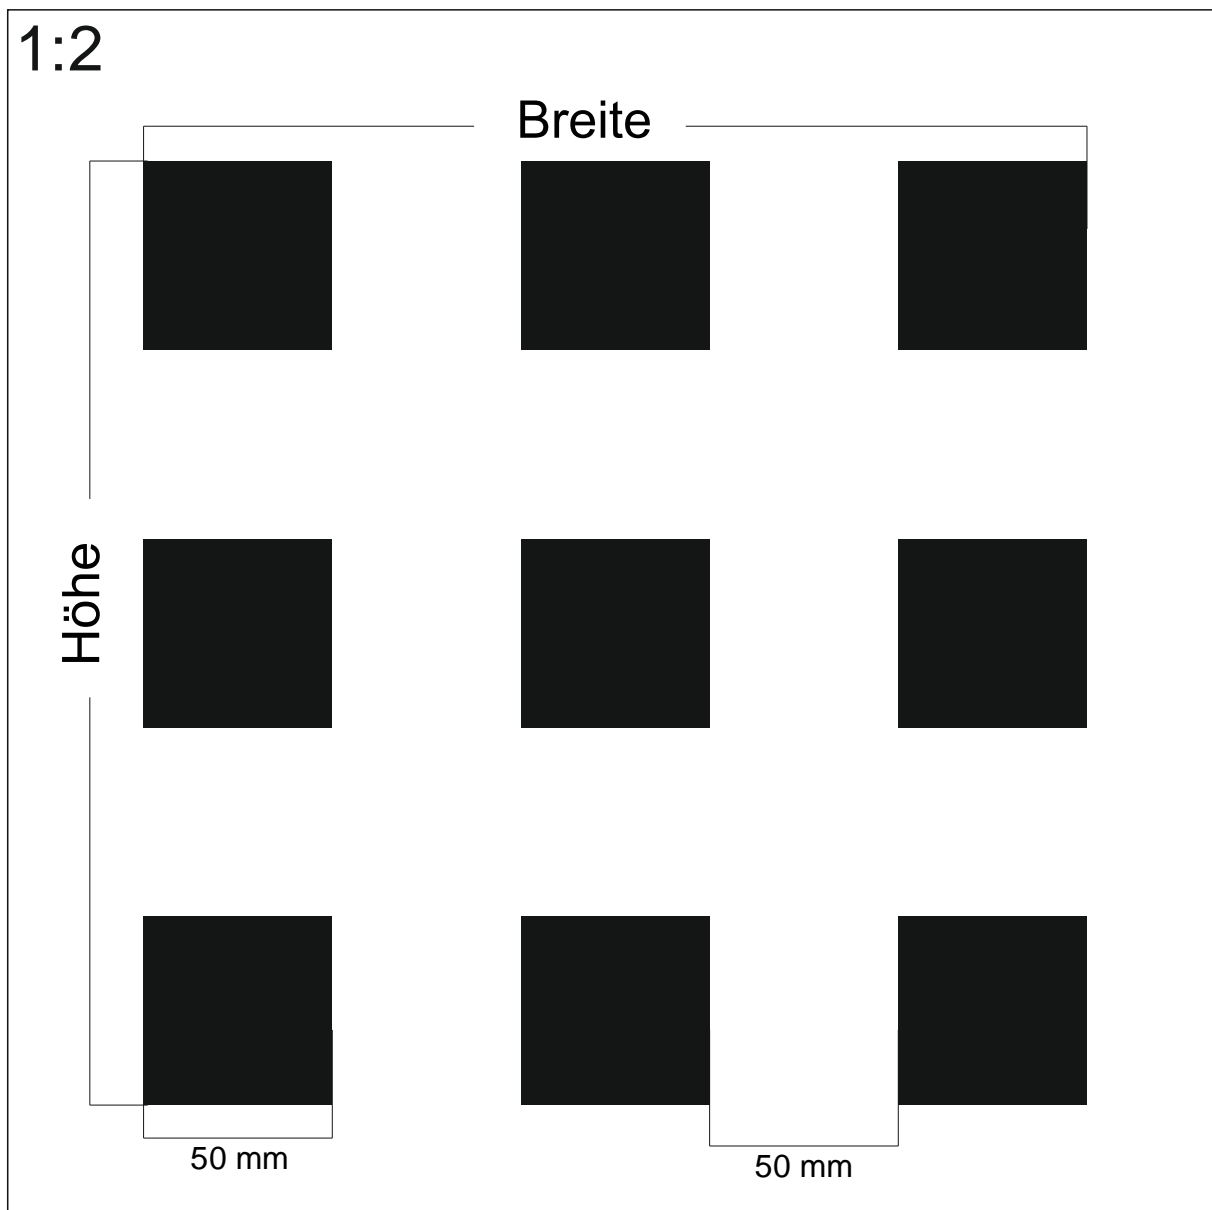

Stand: 24.02.2014

Design: **GN-Q50**

Beschreibung: Quadrate 50 mm Abstand 50 mm

max. Druckformat: Breite: 1650 mm x Höhe 3550 mm

Maßstab: 1 : 2

BDG: 25 %

Stand: 04.11.2009

Design: **GN-Q40-40**