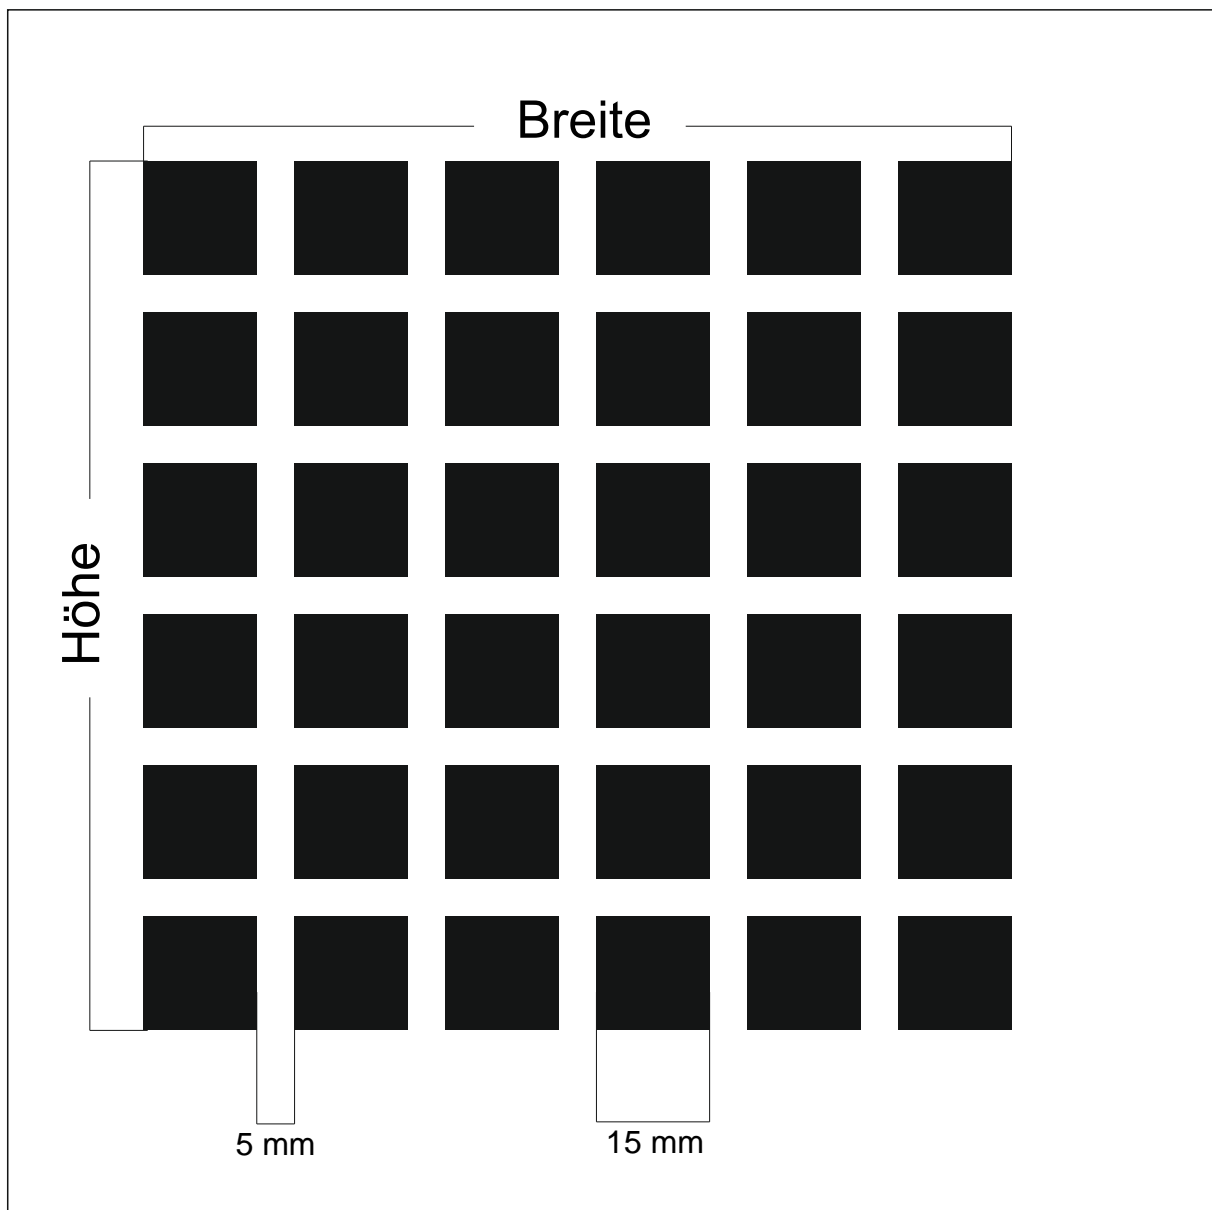

Design: **GN-Q7**

Beschreibung: Quadrate 16 mm Abstand 16 mm

max. Druckformat: Breite: 1520 mm x Höhe 3024 mm

Maßstab: 1 : 1

BDG: 25 %

Stand: 07.04.2008

Design: **GN-Q5-5**

Beschreibung: Quadrate 5 mm Abstand 5 mm

BDG: 48 %

Stand: 06.09.2011

Design: **GN-Q5**

Beschreibung: Quadrate 10 mm Abstand 8 mm

max. Druckformat: Breite: 1612 mm x Höhe 3502 mm

Maßstab: 1 : 1

BDG: 31 %

Stand: 22.10.2003

Design: **GN-Q26**

Beschreibung: Quadrate 15 mm Abstand 5 mm

max. Druckformat: Breite: 1515 mm x Höhe 3015 mm

Maßstab: 1 : 1

BDG: 56 %

Stand: 06.08.2007

Design: **GN-Q170-50**

Beschreibung: Quadrate 170 mm Abstand 50 mm