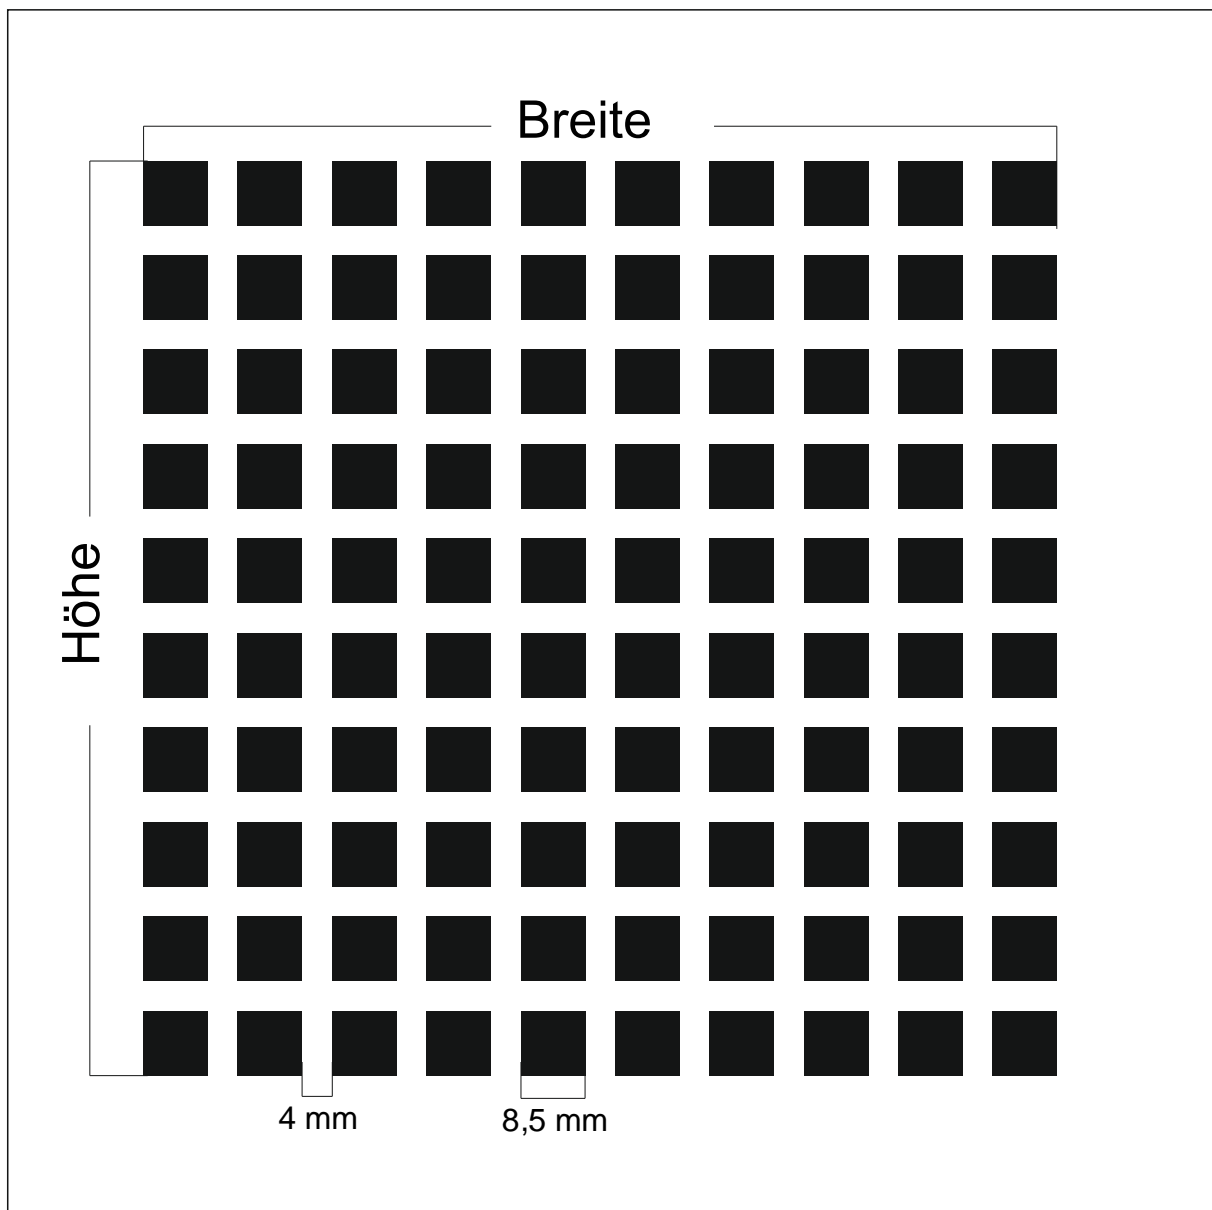

Design: **GN-Q7**

Beschreibung: Quadrate 16 mm Abstand 16 mm

max. Druckformat: Breite: 1520 mm x Höhe 3024 mm

Maßstab: 1 : 1

BDG: 25 %

Stand: 07.04.2008

Design: **GN-Q5-5**

Beschreibung: Quadrate 5 mm Abstand 5 mm

BDG: 48 %

Stand: 06.09.2011

Design: **GN-Q5**

Beschreibung: Quadrate 10 mm Abstand 8 mm

max. Druckformat: Breite: 1612 mm x Höhe 3502 mm

Maßstab: 1 : 1

BDG: 31 %

Stand: 22.10.2003

Design: **GN-Q8,5-4**

Beschreibung: Quadrate 8,5 mm Abstand 4 mm

max. Druckformat: Breite: 1596 mm x Höhe 2896 mm

Maßstab: 1 : 1

BDG: 46 %

Stand: 02.07.2014

Design: **GN-Q8**

Beschreibung: Quadrate 4 mm Abstand 8,7 mm

max. Druckformat: Breite: 2000 mm x Höhe 3000 mm

Maßstab: 1 : 1

BDG: 10 %

Stand: 06.08.2007

Design: **GN-Q5-20**

Beschreibung: Quadrate 5 mm Abstand 20 mm

max. Druckformat: Breite: 1405 mm x Höhe 2930 mm

Maßstab: 1 : 1