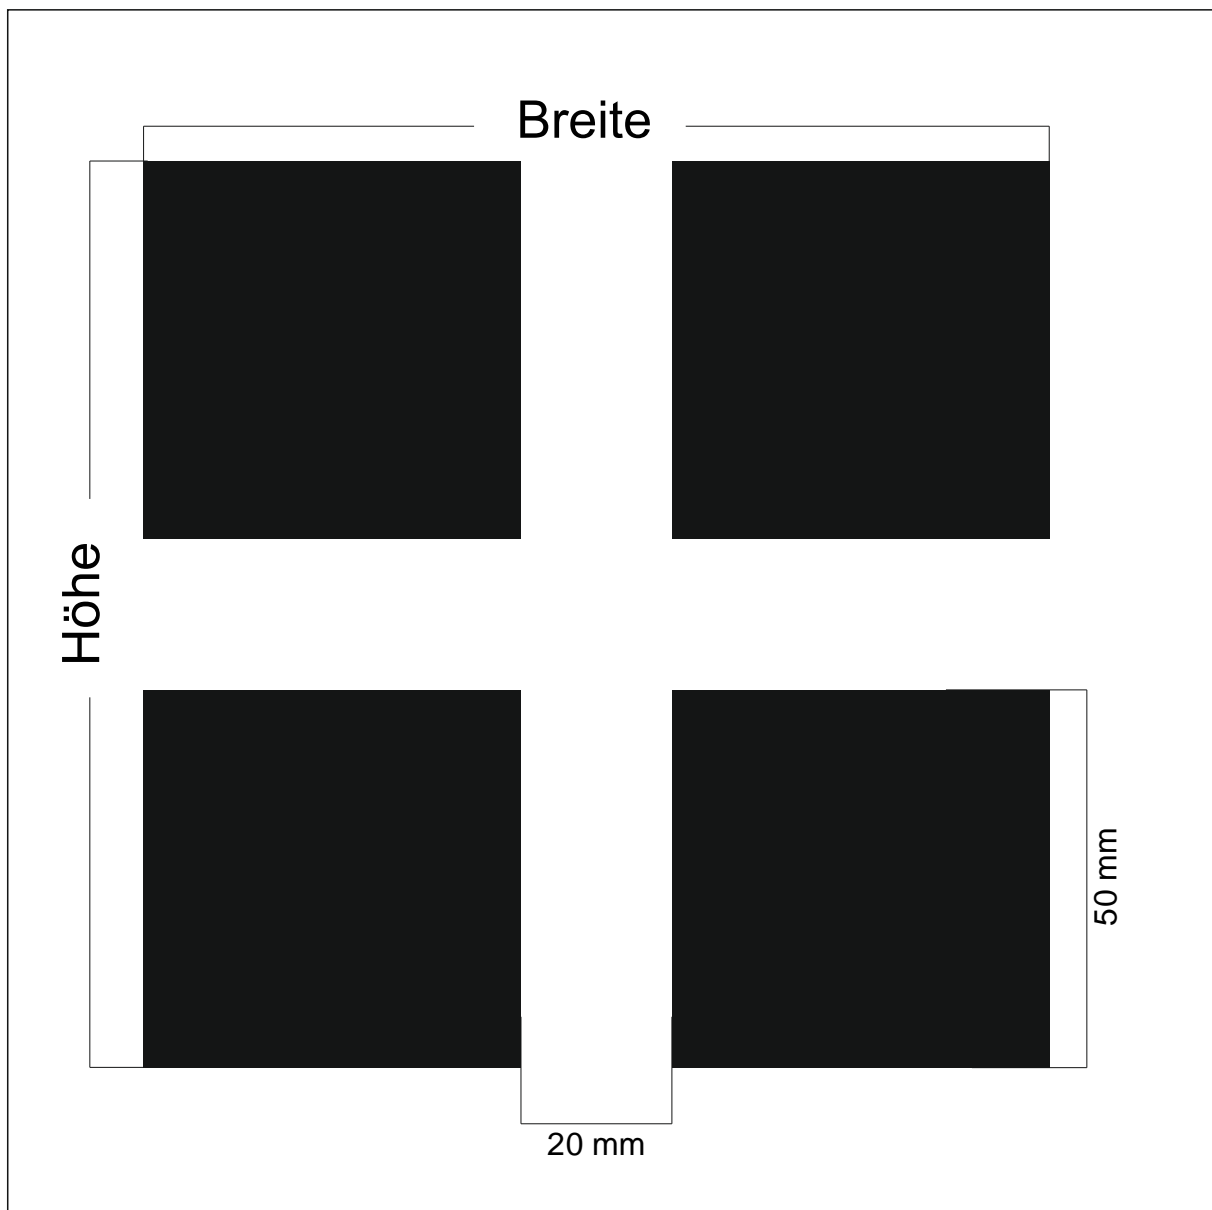

Design: **GN-Q50-20**

Beschreibung: Quadrate 50 mm Abstand 20 mm

max. Druckformat: Breite: 1380 mm x Höhe 2920 mm

Maßstab: 1 : 1

BDG: 51 %

Stand: 10.10.2014