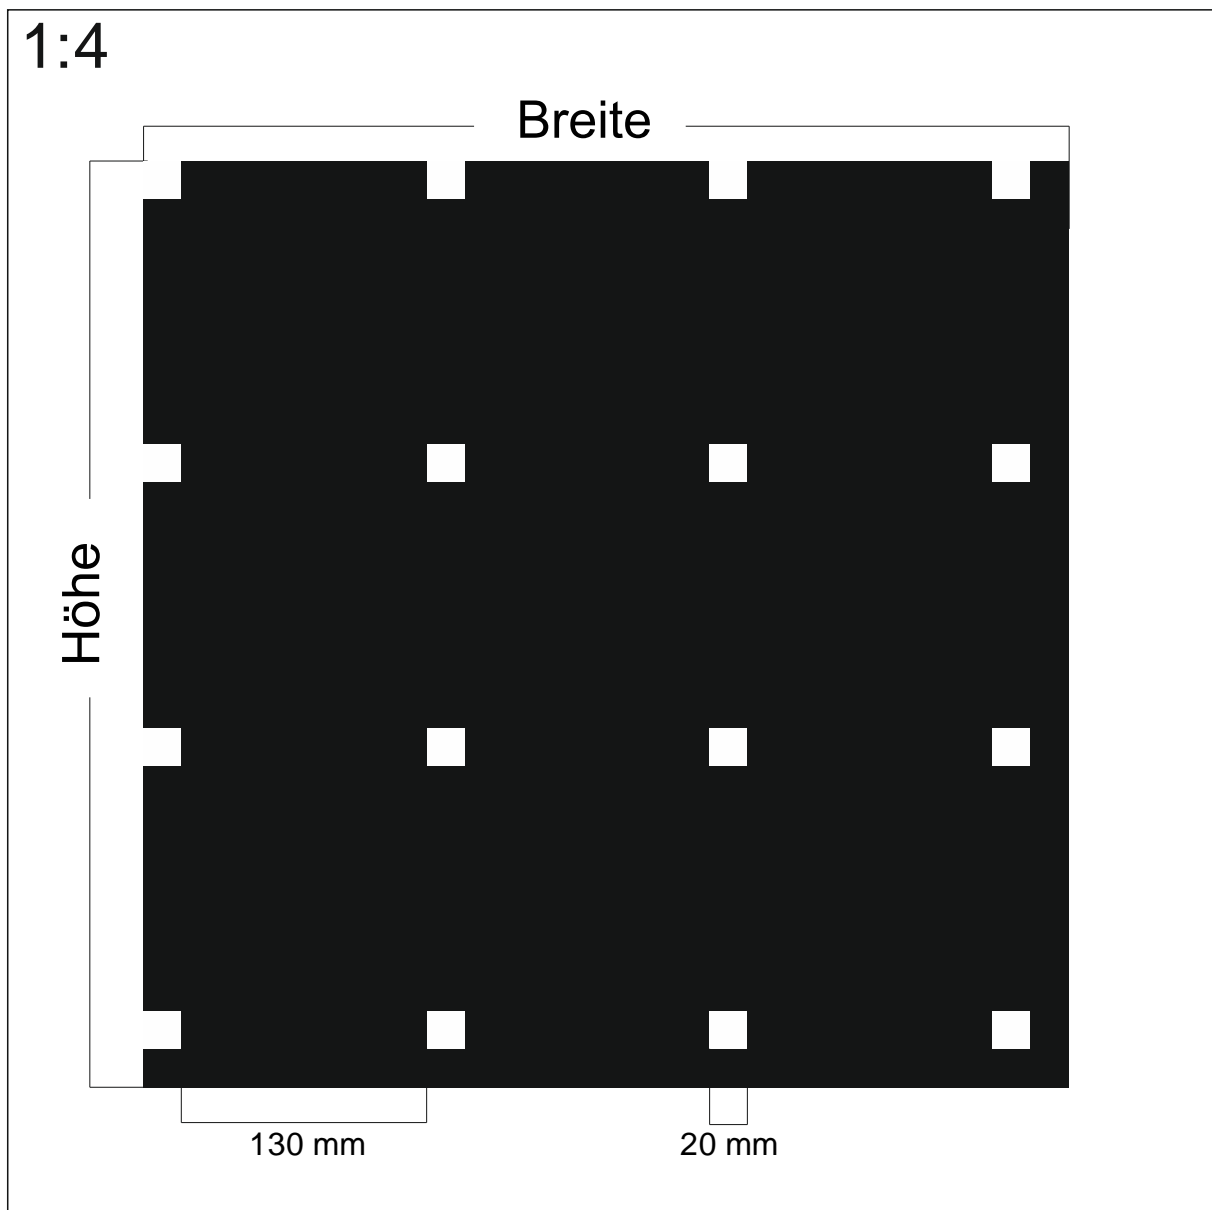

Design: **GN-QB20-130**

Beschreibung: Quadrate negativ 20 mm Abstand 130 mm

max. Druckformat: Breite: 1630 mm x Höhe 2980 mm

Maßstab: 1 : 4

BDG: 75 %

Stand: 24.02.2014